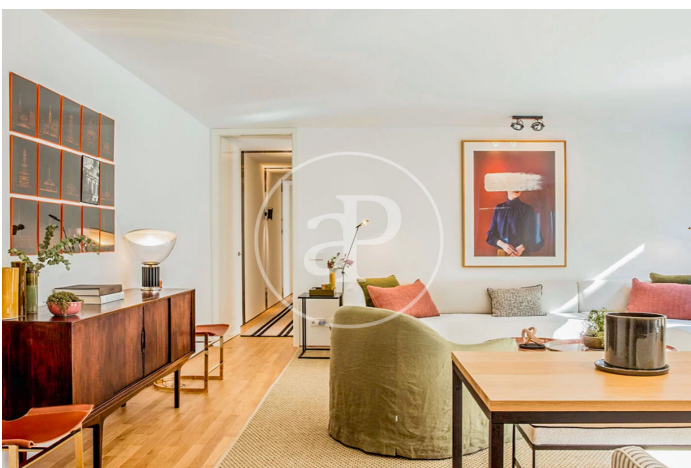

(Ciudad Jardín)

Ref: ONM2109016