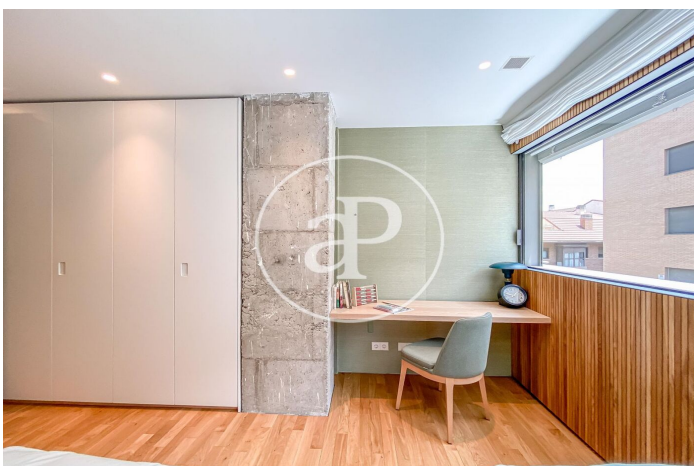

(Ciudad Jardín)

Ref: ONM2109016

Les dades de cada immoble no són part d'una oferta o contracte. No s'ha de considerar exactes o factuais les declaracions fetes per aProperties, verbalment o per escrit, respecte de l'immoble, l'estat en què es troba o el seu valor. Les fotografies només mostren unes parts determinades de l'immoble tal com eren al moment que es van prendre. Les àrees, dimensions i les distàncies que es proporcionen només són aproximades i han de ser comprovades pel client. Les imatges generades pel l'ordinador solament són una indicació de la possible aparença de l'immoble, i poden canviar a qualsevol moment. La informació respecte a un immoble és susceptible de canviar a qualsevol moment.

Per a més informació o per concertar una cita

Tel: 91 800 54 65 apropertiesmadrid@aproperties.es <https://www.aproperties.es>