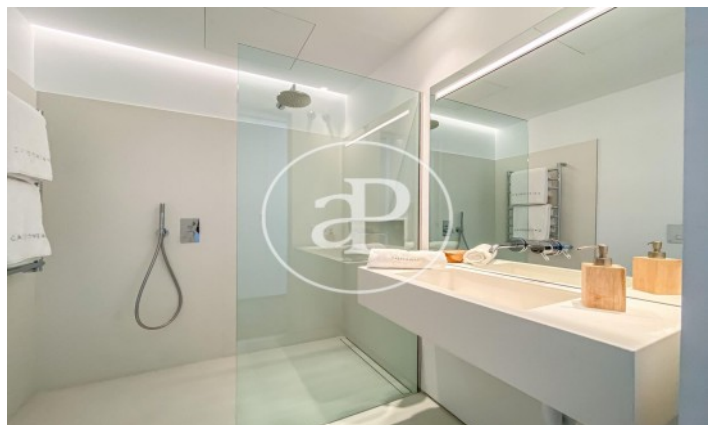

(Ciudad Jardín)

Ref: ONM2109016