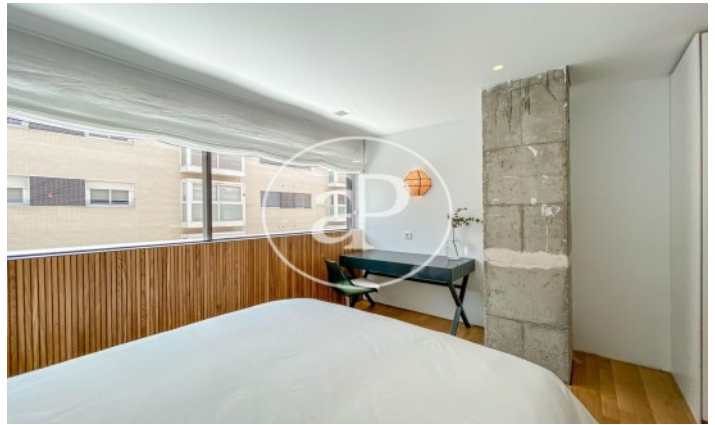

(Ciudad Jardín)

Ref: ONM2109016

Les dades de cada immoble no són part d'una oferta o contracte. No s'ha de considerar exactes o factuais les declaracions fetes per aProperties, verbalment o per escrit, respecte de l'immoble, l'estat en què es troba o el seu valor. Les fotografies només mostren unes parts determinades de l'immoble tal com eren al moment que es van prendre. Les àrees, dimensions i les distàncies que es proporcionen només són aproximades i han de ser comprovades pel client. Les imatges generades pel l'ordinador solament són una indicació de la possible aparença de l'immoble, i poden canviar a qualsevol moment. La informació respecte a un immoble és susceptible de canviar a qualsevol moment.

Per a més informació o per concertar una cita

Tel: 91 800 54 65

apropertiesmadrid@aproperties.es

<https://www.aproperties.es>