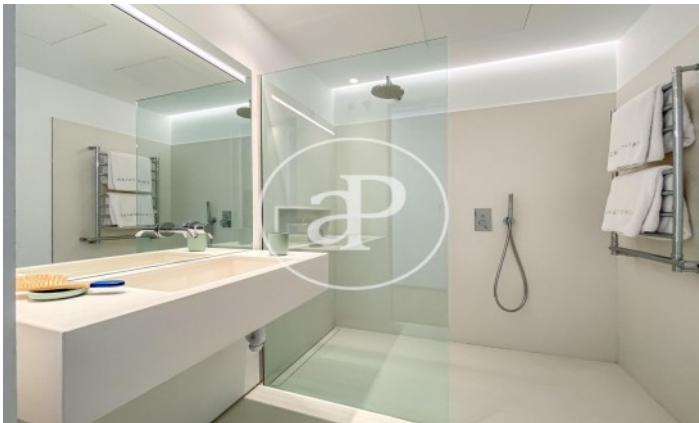

(Ciudad Jardín)

Ref: ONM2109016

Les dades de cada immoble no són part d'una oferta o contracte. No s'ha de considerar exactes o factuais les declaracions fetes per aProperties, verbalment o per escrit, respecte de l'immoble, l'estat en què es troba o el seu valor. Les fotografies només mostren unes parts determinades de l'immoble tal com eren al moment que es van prendre. Les àrees, dimensions i les distàncies que es proporcionen només són aproximades i han de ser comprovades pel client. Les imatges generades pel l'ordinador solament són una indicació de la possible aparença de l'immoble, i poden canviar a qualsevol moment. La informació respecte a un immoble és susceptible de canviar a qualsevol moment.

Per a més informació o per concertar una cita

Tel: 91 800 54 65

apropertiesmadrid@aproperties.es

<https://www.aproperties.es>