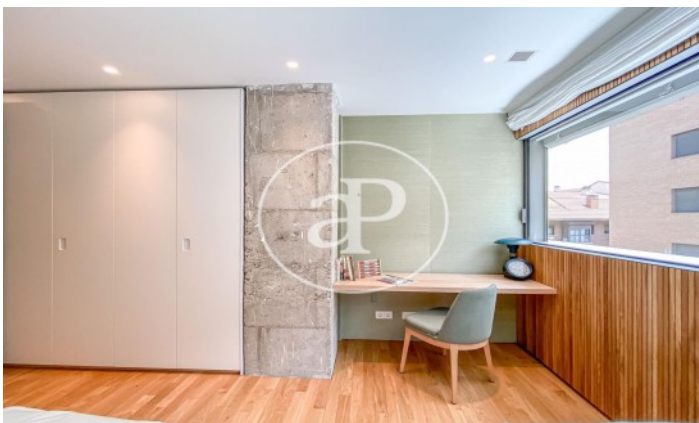

(Ciudad Jardín)

Ref: ONM2109016

Les dades de cada immoble no són part d'una oferta o contracte. No s'ha de considerar exactes o factuais les declaracions fetes per aProperties, verbalment o per escrit, respecte de l'immoble, l'estat en què es troba o el seu valor. Les fotografies només mostren unes parts determinades de l'immoble tal com eren al moment que es van prendre. Les àrees, dimensions i les distàncies que es proporcionen només són aproximades i han de ser comprovades pel client. Les imatges generades pel l'ordinador solament són una indicació de la possible aparença de l'immoble, i poden canviar a qualsevol moment. La informació respecte a un immoble és susceptible de canviar a qualsevol moment.

Per a més informació o per concertar una cita

Tel: 91 800 54 65

apropertiesmadrid@aproperties.es

<https://www.aproperties.es>