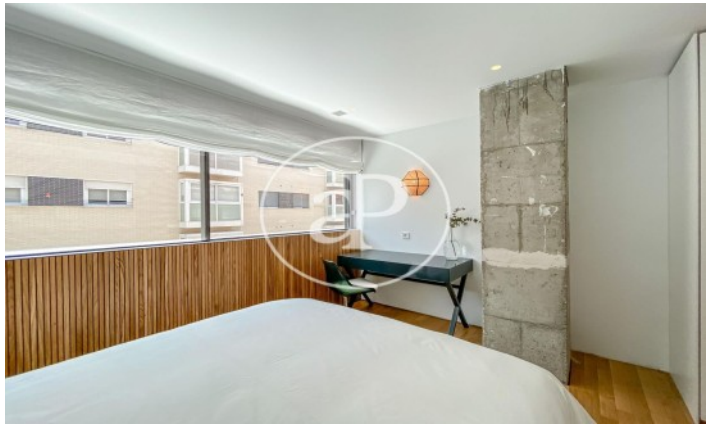

(Ciudad Jardín)

Ref: ONM2109016

Les dades de cada immoble no són part d'una oferta o contracte. No s'ha de considerar exactes o factuais les declaracions fetes per aProperties, verbalment o per escrit, respecte de l'immoble, l'estat en què es troba o el seu valor. Les fotografies només mostren unes parts determinades de l'immoble tal com eren al moment que es van prendre. Les àrees, dimensions i les distàncies que es proporcionen només són aproximades i han de ser comprovades pel client. Les imatges generades pel l'ordinador solament són una indicació de la possible aparença de l'immoble, i poden canviar a qualsevol moment. La informació respecte a un immoble és susceptible de canviar a qualsevol moment.

Per a més informació o per concertar una cita

Tel: 91 800 54 65

apropertiesmadrid@aproperties.es

<https://www.aproperties.es>