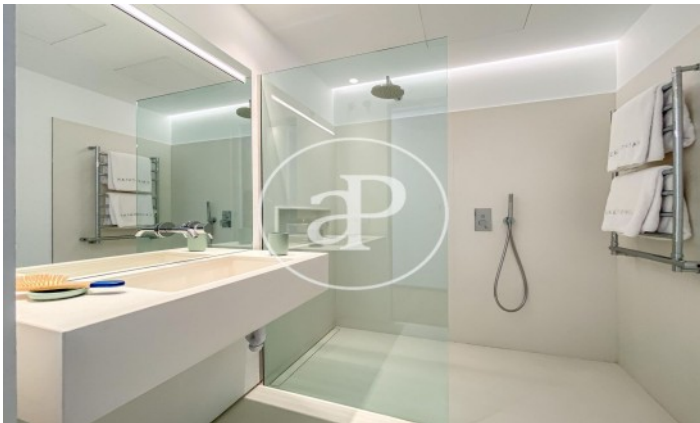

(Ciudad Jardín)

Ref: ONM2109016

Les dades de cada immoble no són part d'una oferta o contracte. No s'ha de considerar exactes o factuais les declaracions fetes per aProperties, verbalment o per escrit, respecte de l'immoble, l'estat en què es troba o el seu valor. Les fotografies només mostren unes parts determinades de l'immoble tal com eren al moment que es van prendre. Les àrees, dimensions i les distàncies que es proporcionen només són aproximades i han de ser comprovades pel client. Les imatges generades pel l'ordinador solament són una indicació de la possible aparença de l'immoble, i poden canviar a qualsevol moment. La informació respecte a un immoble és susceptible de canviar a qualsevol moment.

Per a més informació o per concertar una cita

Tel: 91 800 54 65

apropertiesmadrid@aproperties.es

<https://www.aproperties.es>