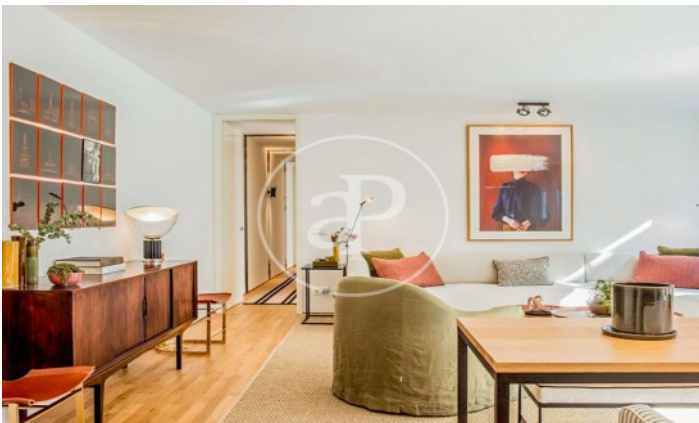

(Ciudad Jardín)

Ref: ONM2109016