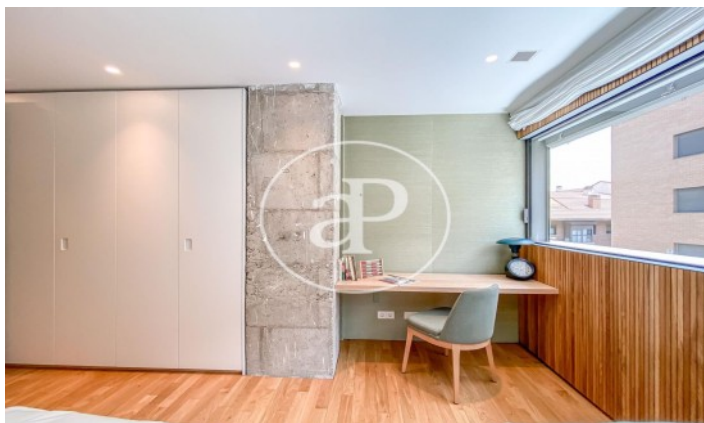

(Ciudad Jardín)

Ref: ONM2109016

Les dades de cada immoble no són part d'una oferta o contracte. No s'ha de considerar exactes o factuais les declaracions fetes per aProperties, verbalment o per escrit, respecte de l'immoble, l'estat en què es troba o el seu valor. Les fotografies només mostren unes parts determinades de l'immoble tal com eren al moment que es van prendre. Les àrees, dimensions i les distàncies que es proporcionen només són aproximades i han de ser comprovades pel client. Les imatges generades pel l'ordinador solament són una indicació de la possible aparença de l'immoble, i poden canviar a qualsevol moment. La informació respecte a un immoble és susceptible de canviar a qualsevol moment.

Per a més informació o per concertar una cita

Tel: 91 800 54 65

apropertiesmadrid@aproperties.es

<https://www.aproperties.es>