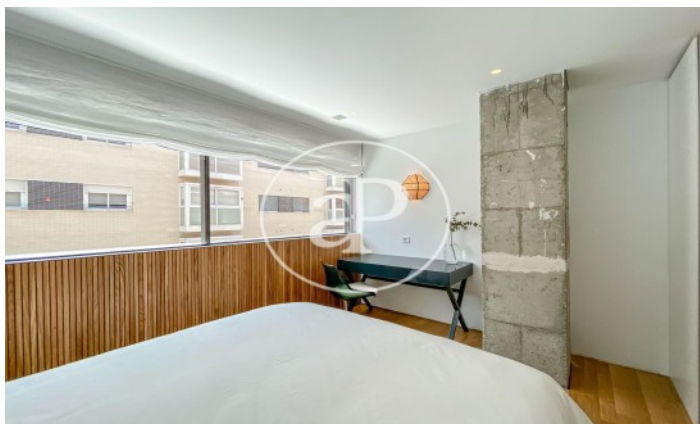

(Ciudad Jardín)

Ref: ONM2109016

Les dades de cada immoble no són part d'una oferta o contracte. No s'ha de considerar exactes o factuais les declaracions fetes per aProperties, verbalment o per escrit, respecte de l'immoble, l'estat en què es troba o el seu valor. Les fotografies només mostren unes parts determinades de l'immoble tal com eren al moment que es van prendre. Les àrees, dimensions i les distàncies que es proporcionen només són aproximades i han de ser comprovades pel client. Les imatges generades pel l'ordinador solament són una indicació de la possible aparença de l'immoble, i poden canviar a qualsevol moment. La informació respecte a un immoble és susceptible de canviar a qualsevol moment.

Per a més informació o per concertar una cita

Tel: 91 800 54 65

apropertiesmadrid@aproperties.es

<https://www.aproperties.es>