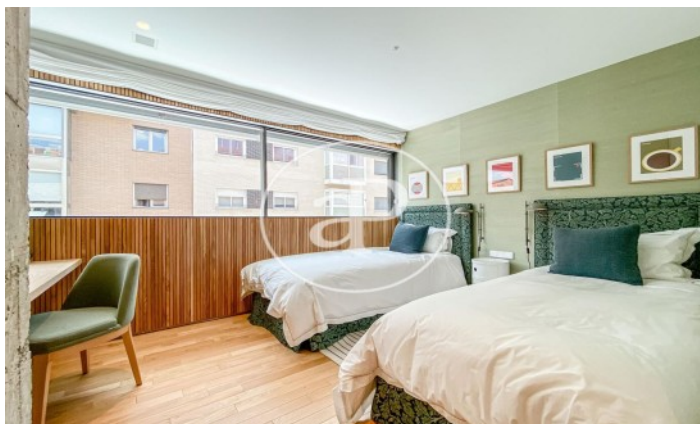

(Ciudad Jardín)

Ref: ONM2109016

Les dades de cada immoble no són part d'una oferta o contracte. No s'ha de considerar exactes o factuais les declaracions fetes per aProperties, verbalment o per escrit, respecte de l'immoble, l'estat en què es troba o el seu valor. Les fotografies només mostren unes parts determinades de l'immoble tal com eren al moment que es van prendre. Les àrees, dimensions i les distàncies que es proporcionen només són aproximades i han de ser comprovades pel client. Les imatges generades pel l'ordinador solament són una indicació de la possible aparença de l'immoble, i poden canviar a qualsevol moment. La informació respecte a un immoble és susceptible de canviar a qualsevol moment.

Per a més informació o per concertar una cita

Tel: 91 800 54 65

apropertiesmadrid@aproperties.es

<https://www.aproperties.es>