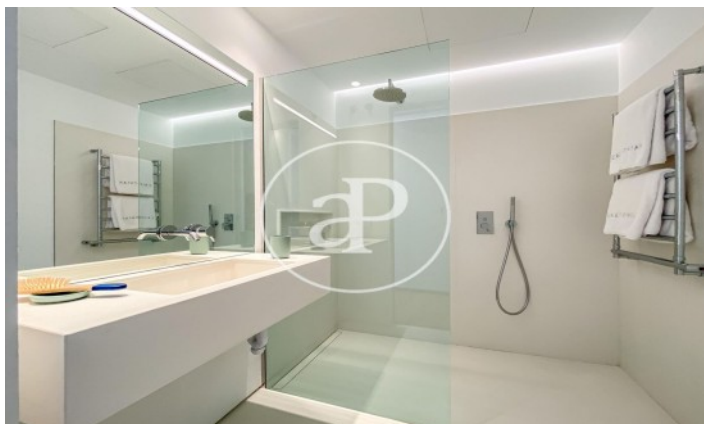

(Ciudad Jardín)

Ref: ONM2109016

Les dades de cada immoble no són part d'una oferta o contracte. No s'ha de considerar exactes o factuais les declaracions fetes per aProperties, verbalment o per escrit, respecte de l'immoble, l'estat en què es troba o el seu valor. Les fotografies només mostren unes parts determinades de l'immoble tal com eren al moment que es van prendre. Les àrees, dimensions i les distàncies que es proporcionen només són aproximades i han de ser comprovades pel client. Les imatges generades pel l'ordinador solament són una indicació de la possible aparença de l'immoble, i poden canviar a qualsevol moment. La informació respecte a un immoble és susceptible de canviar a qualsevol moment.

Per a més informació o per concertar una cita

Tel: 91 800 54 65

apropertiesmadrid@aproperties.es

<https://www.aproperties.es>