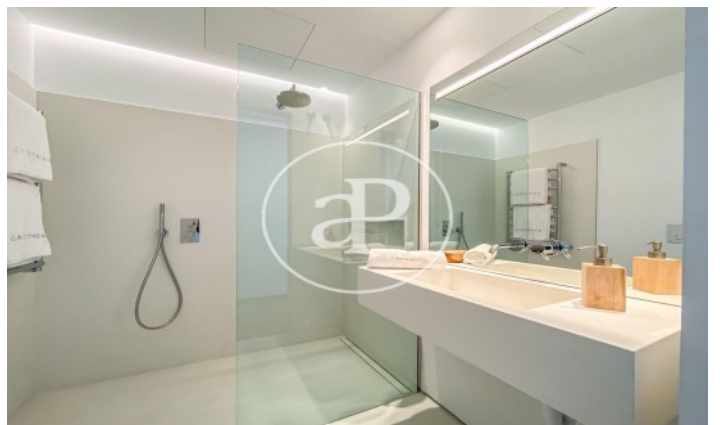

(Ciudad Jardín)

Ref: ONM2109016