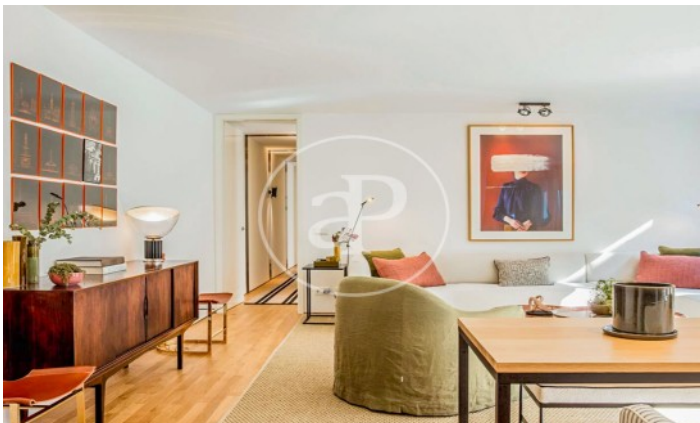

(Ciudad Jardín)

Ref: ONM2109016