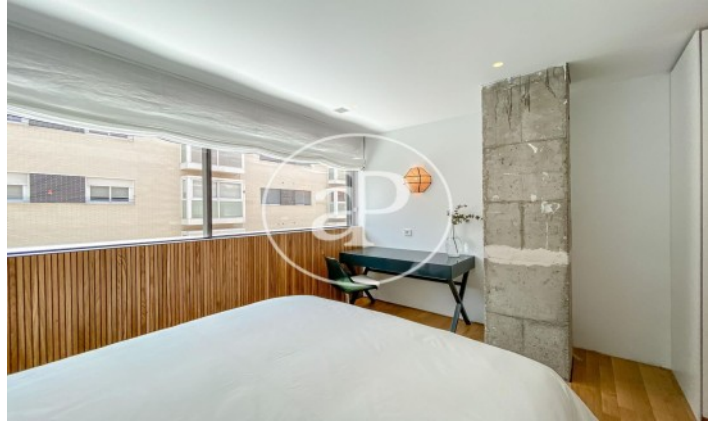

(Ciudad Jardín)

Ref: ONM2109016

Les dades de cada immoble no són part d'una oferta o contracte. No s'ha de considerar exactes o factuais les declaracions fetes per aProperties, verbalment o per escrit, respecte de l'immoble, l'estat en què es troba o el seu valor. Les fotografies només mostren unes parts determinades de l'immoble tal com eren al moment que es van prendre. Les àrees, dimensions i les distàncies que es proporcionen només són aproximades i han de ser comprovades pel client. Les imatges generades pel l'ordinador solament són una indicació de la possible aparença de l'immoble, i poden canviar a qualsevol moment. La informació respecte a un immoble és susceptible de canviar a qualsevol moment.

Per a més informació o per concertar una cita

Tel: 91 800 54 65

apropertiesmadrid@aproperties.es

<https://www.aproperties.es>