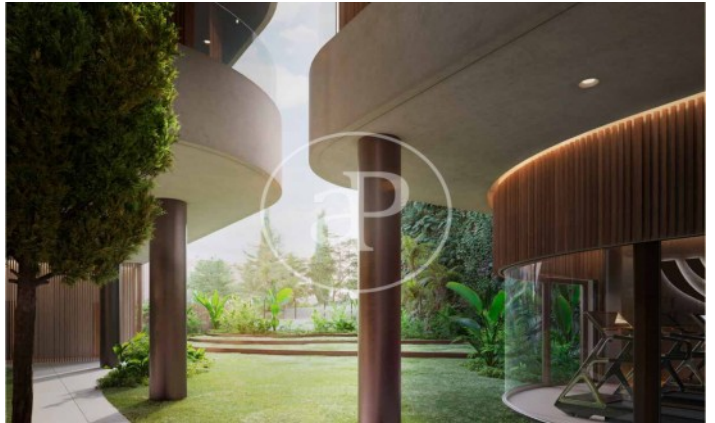

(El Viso)

Ref: ONM2409002

Les dades de cada immoble no són part d'una oferta o contracte. No s'ha de considerar exactes o factuais les declaracions fetes per aProperties, verbalment o per escrit, respecte de l'immoble, l'estat en què es troba o el seu valor. Les fotografies només mostren unes parts determinades de l'immoble tal com eren al moment que es van prendre. Les àrees, dimensions i les distàncies que es proporcionen només són aproximades i han de ser comprovades pel client. Les imatges generades pel l'ordinador solament són una indicació de la possible aparença de l'immoble, i poden canviar a qualsevol moment. La informació respecte a un immoble és susceptible de canviar a qualsevol moment.

Per a més informació o per concertar una cita

Tel: 91 800 54 65

apropertiesmadrid@aproperties.es

<https://www.aproperties.es>