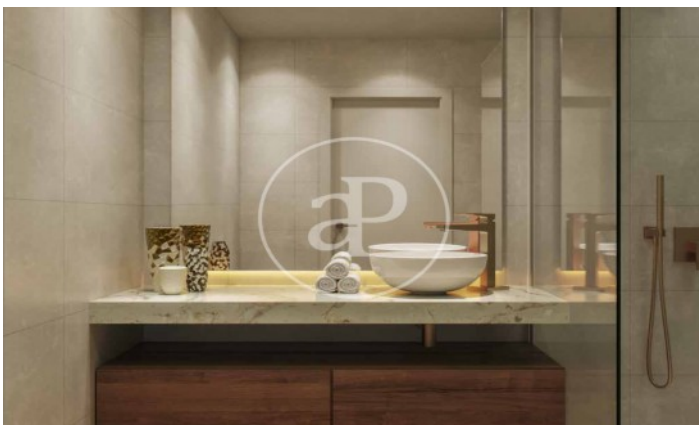

(El Viso)

Ref: ONM2409002