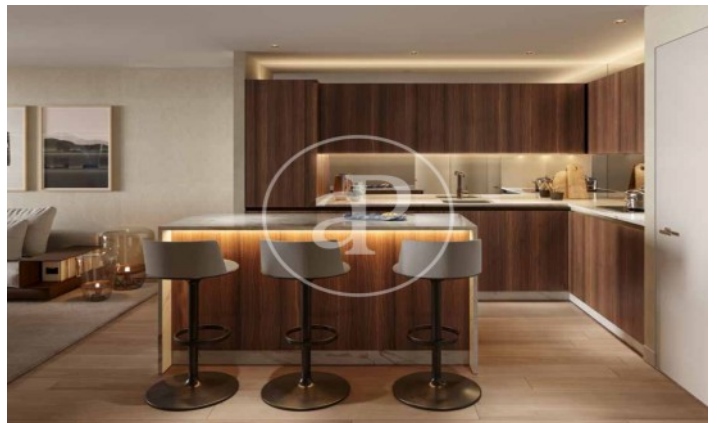

(El Viso)

Ref: ONM2409002