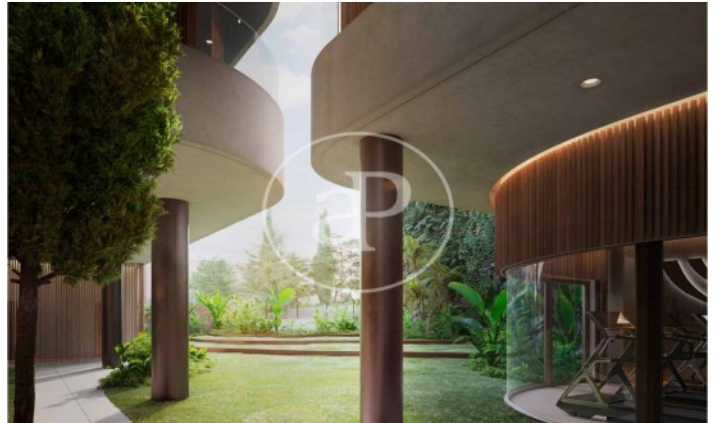

(El Viso)

Ref: ONM2409002

Les dades de cada immoble no són part d'una oferta o contracte. No s'ha de considerar exactes o factuais les declaracions fetes per aProperties, verbalment o per escrit, respecte de l'immoble, l'estat en què es troba o el seu valor. Les fotografies només mostren unes parts determinades de l'immoble tal com eren al moment que es van prendre. Les àrees, dimensions i les distàncies que es proporcionen només són aproximades i han de ser comprovades pel client. Les imatges generades pel l'ordinador solament són una indicació de la possible aparença de l'immoble, i poden canviar a qualsevol moment. La informació respecte a un immoble és susceptible de canviar a qualsevol moment.

Per a més informació o per concertar una cita

Tel: 91 800 54 65

apropertiesmadrid@aproperties.es

<https://www.aproperties.es>