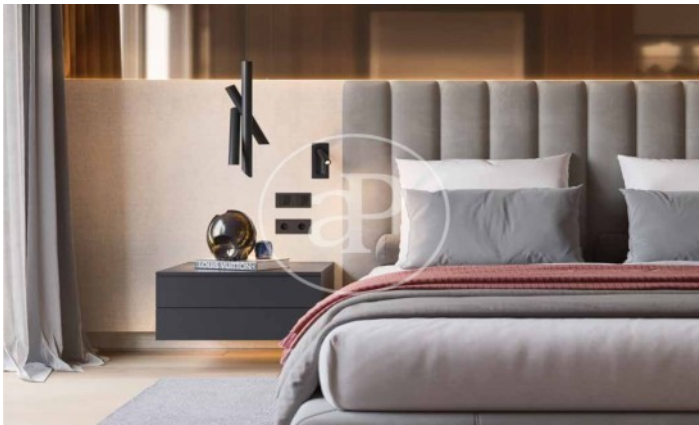

(El Viso)

Ref: ONM2409002