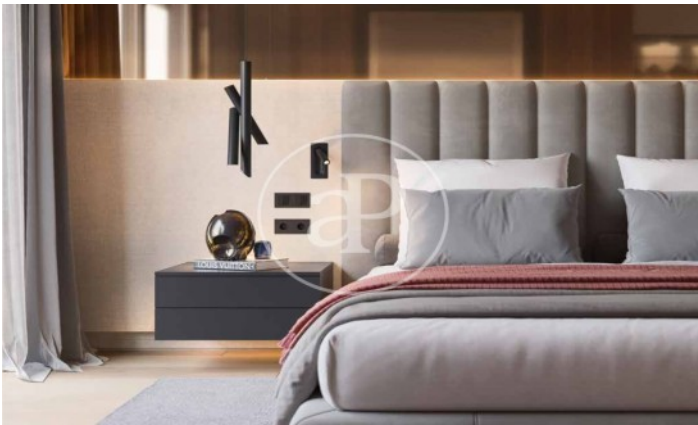

(El Viso)

Ref: ONM2409002