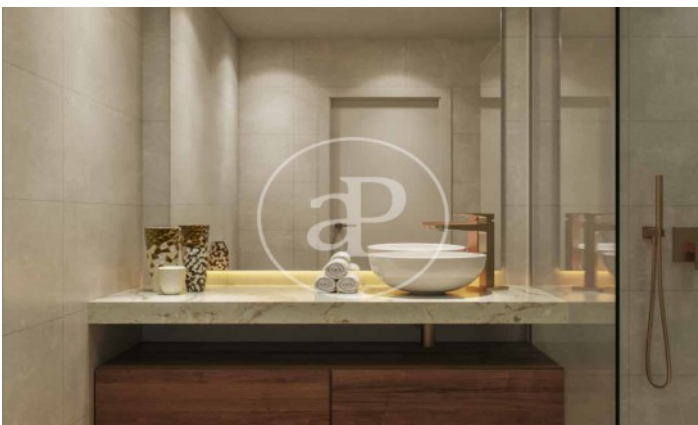

(El Viso)

Ref: ONM2409002