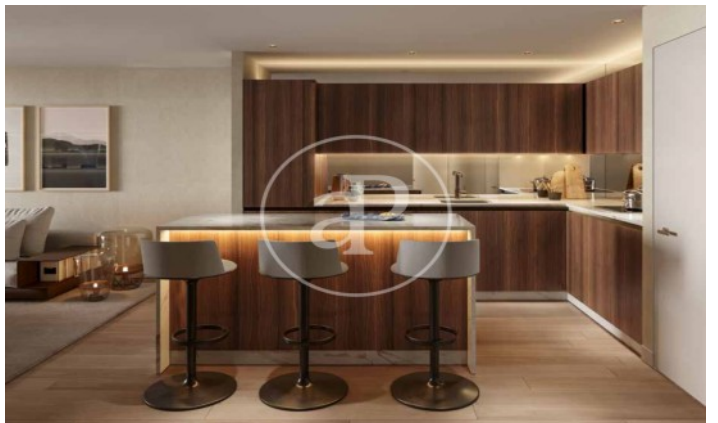

(El Viso)

Ref: ONM2409002