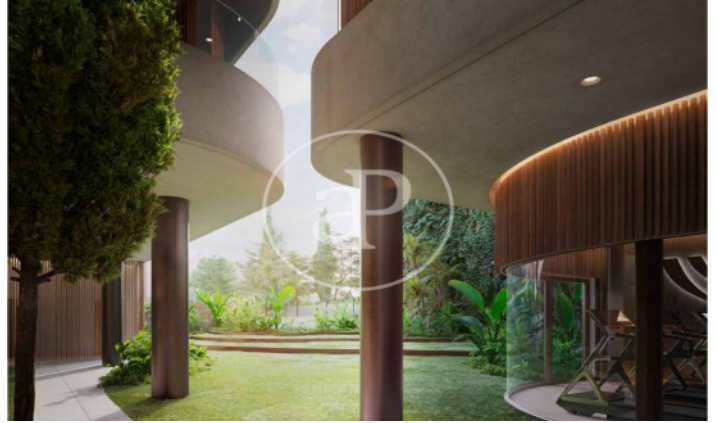

(El Viso)

Ref: ONM2409002

Les dades de cada immoble no són part d'una oferta o contracte. No s'ha de considerar exactes o factuais les declaracions fetes per aProperties, verbalment o per escrit, respecte de l'immoble, l'estat en què es troba o el seu valor. Les fotografies només mostren unes parts determinades de l'immoble tal com eren al moment que es van prendre. Les àrees, dimensions i les distàncies que es proporcionen només són aproximades i han de ser comprovades pel client. Les imatges generades pel l'ordinador solament són una indicació de la possible aparença de l'immoble, i poden canviar a qualsevol moment. La informació respecte a un immoble és susceptible de canviar a qualsevol moment.

Per a més informació o per concertar una cita

Tel: 91 800 54 65

apropertiesmadrid@aproperties.es

<https://www.aproperties.es>