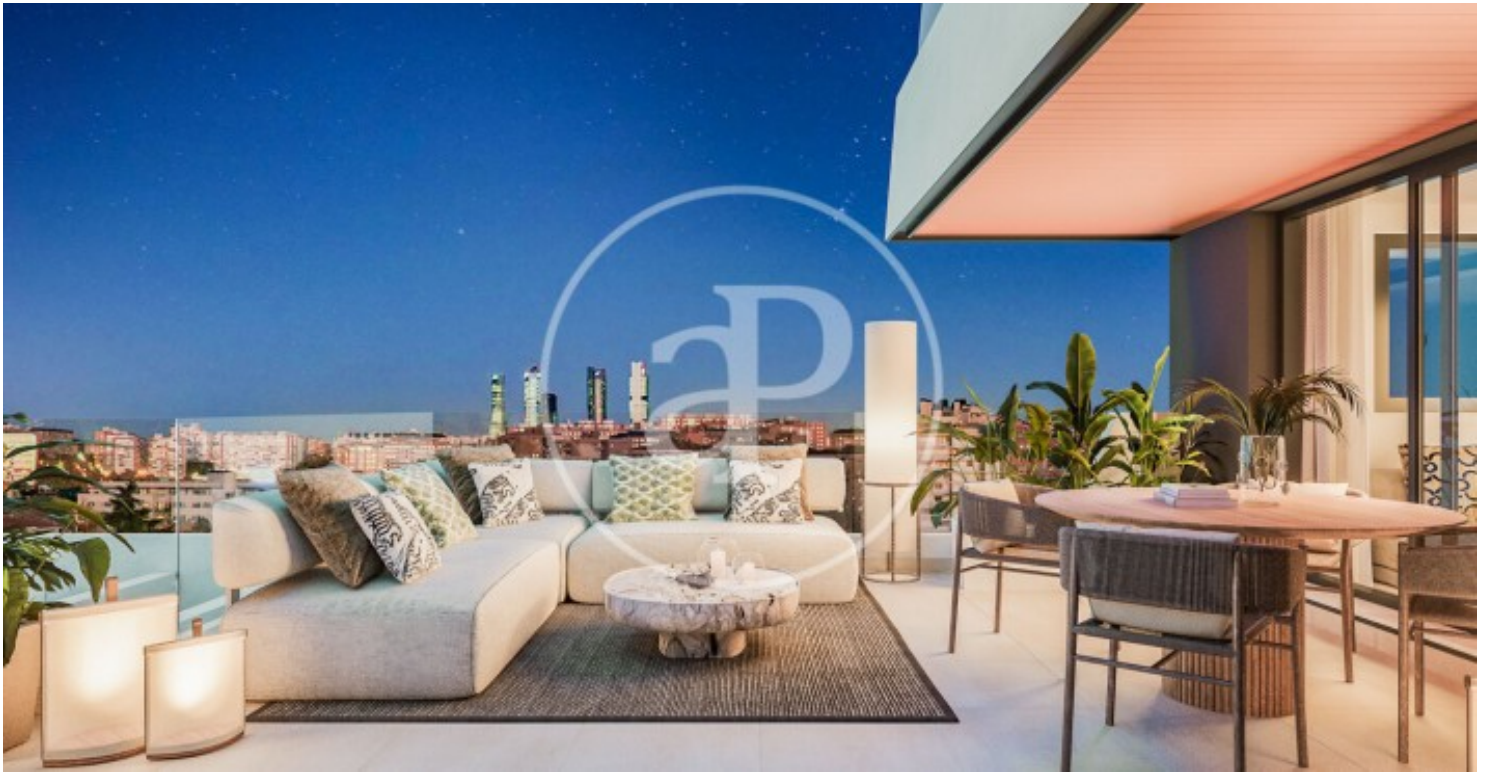

(Peñagrande)

Ref: ONM2403001

Obra nova en venda amb terrassa a Peñagrande (Madrid)

Obra nova obra nova amb terrassa i vistes a la zona de Peñagrande, Madrid., piscina, plaça d'aparcament, pati posterior, calefacció i traster.