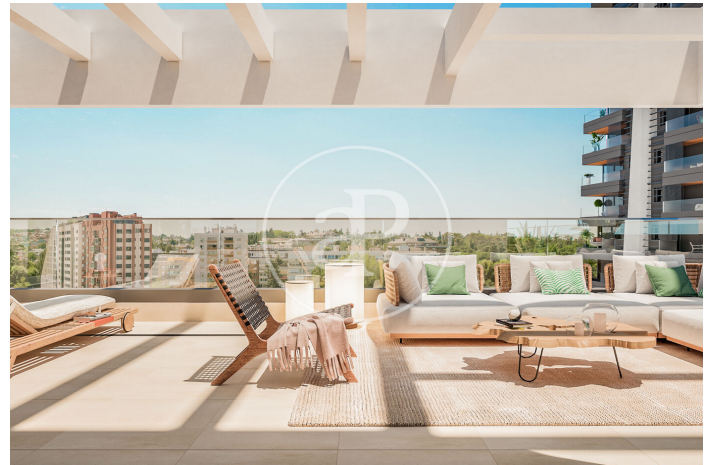

(Peñagrande)

Ref: ONM2403001