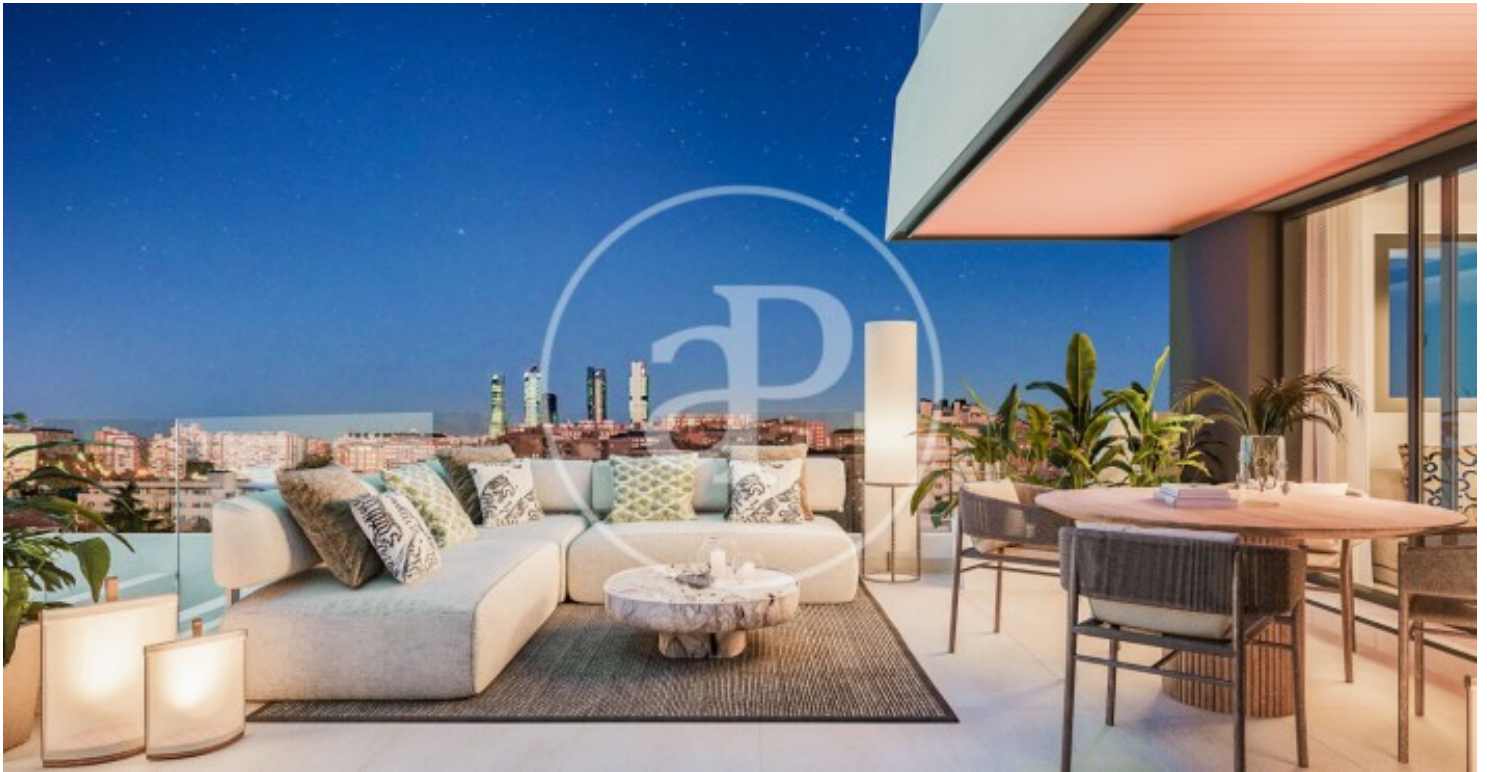

(Peñagrande)

Ref: ONM2403001

Obra nova en venda amb terrassa a Peñagrande (Madrid)

Obra nova obra nova amb terrassa i vistes a la zona de Peñagrande, Madrid., piscina, plaça d'aparcament, pati posterior, calefacció i traster.

Madrid / Peñagrande

Unitat 3 J

Finalització Q3 2026

CARACTERÍSTIQUES

Superfície 62 m² / 6 m² terrassa

1 Dormitoris

1 Banys

- ✓ Vistes
- ✓ Calefacció
- ✓ Traster
- ✓ Terrassa
- ✓ Pati
- ✓ Piscina
- ✓ Ascensor
- ✓ Té parking

Preu 407,000 €