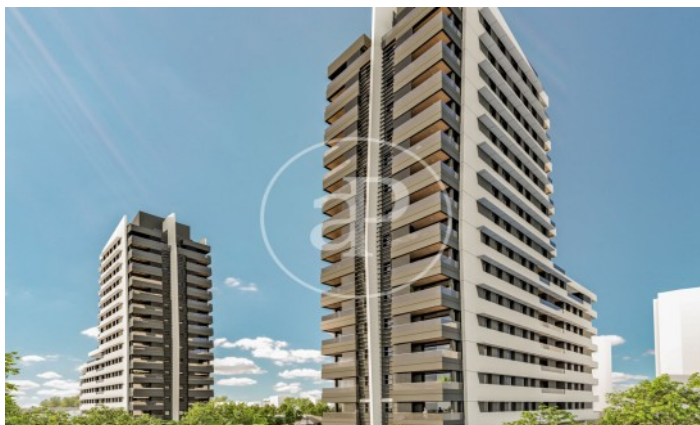

(Peñagrande)

Ref: ONM2403001

Les dades de cada immoble no són part d'una oferta o contracte. No s'ha de considerar exactes o factuais les declaracions fetes per aProperties, verbalment o per escrit, respecte de l'immoble, l'estat en què es troba o el seu valor. Les fotografies només mostren unes parts determinades de l'immoble tal com eren al moment que es van prendre. Les àrees, dimensions i les distàncies que es proporcionen només són aproximades i han de ser comprovades pel client. Les imatges generades pel l'ordinador solament són una indicació de la possible aparença de l'immoble, i poden canviar a qualsevol moment. La informació respecte a un immoble és susceptible de canviar a qualsevol moment.

Per a més informació o per concertar una cita

Tel: 91 800 54 65

apropertiesmadrid@aproperties.es

<https://www.aproperties.es>