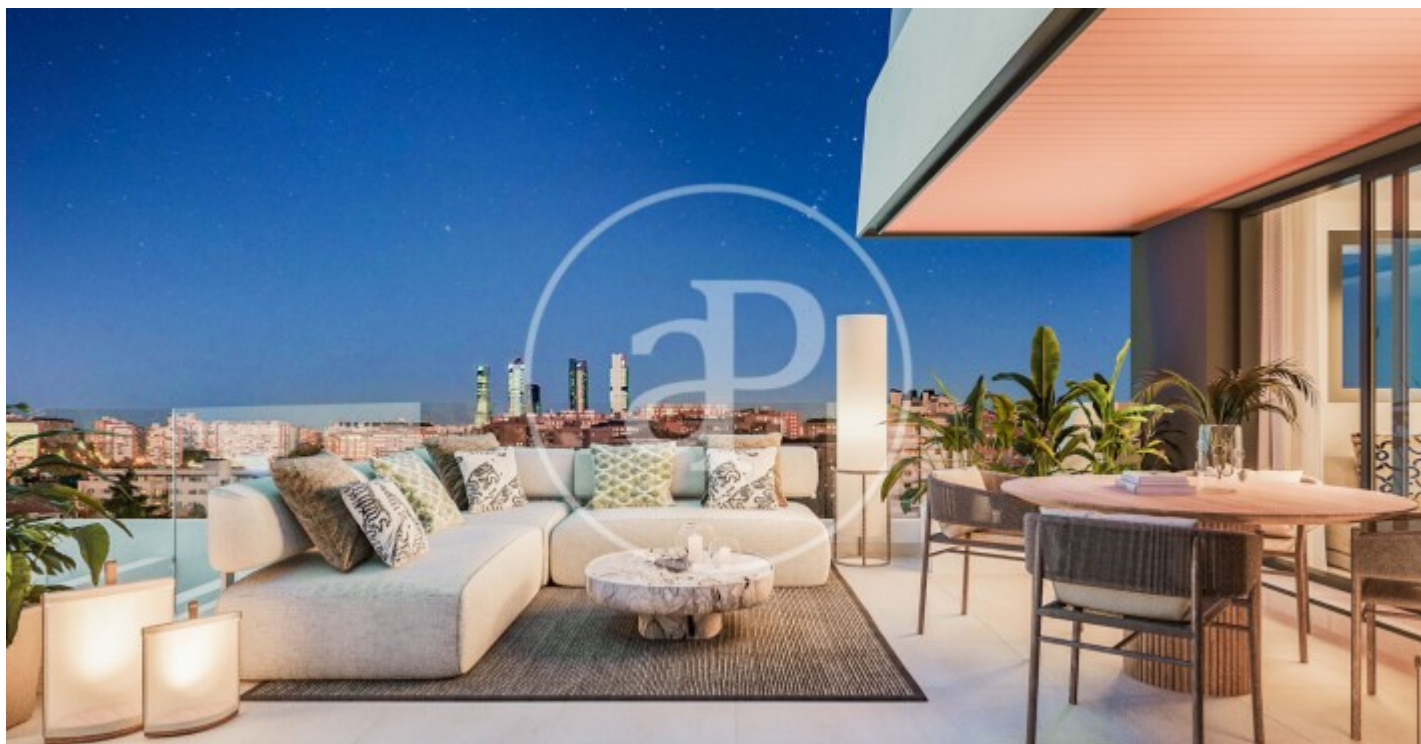

(Peñagrande)

Ref: ONM2403001

Obra nova en venda amb terrassa a Peñagrande (Madrid)

Obra nova obra nova amb terrassa i vistes a la zona de Peñagrande, Madrid., piscina, plaça d'aparcament, pati posterior, calefacció i traster.

Madrid / Peñagrande

Unitat 3 G

Finalització Q3 2026

CARACTERÍSTIQUES

Superfície 62 m² / 6 m² terrassa

1 Dormitoris

1 Banys

- ✓ Vistes
- ✓ Calefacció
- ✓ Traster
- ✓ Terrassa
- ✓ Pati
- ✓ Piscina
- ✓ Ascensor
- ✓ Té parking

Preu 377,000 €