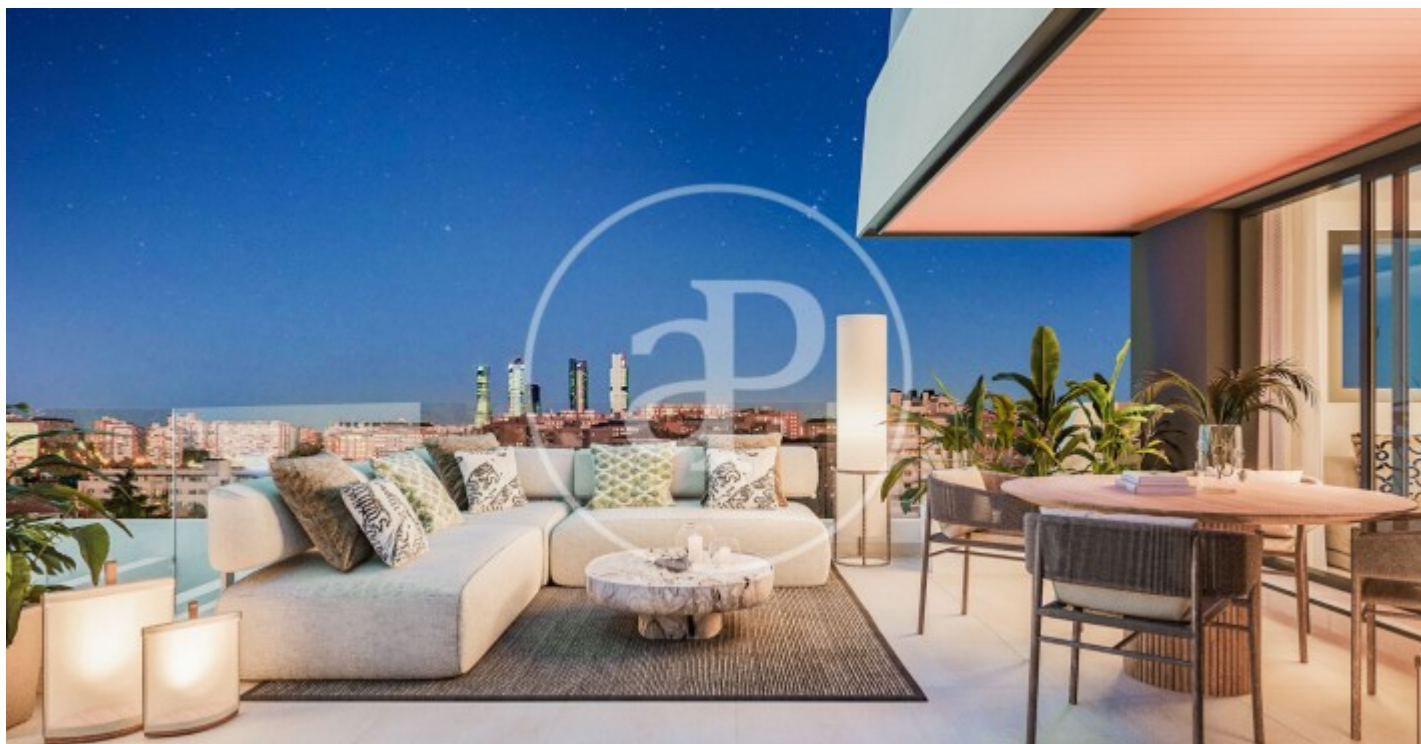

(Peñagrande)

Ref: ONM2403001

Obra nova en venda amb terrassa a Peñagrande (Madrid)

Obra nova obra nova amb terrassa i vistes a la zona de Peñagrande, Madrid., piscina, plaça d'aparcament, pati posterior, calefacció i traster.

Madrid / Peñagrande

Unitat bj A

Finalització Q3 2026

CARACTERÍSTIQUES

Superfície 81 m² / 66 m² terrassa

2 Dormitoris

2 Banys

- ✓ Vistes
- ✓ Calefacció
- ✓ Traster
- ✓ Terrassa
- ✓ Pati
- ✓ Piscina
- ✓ Ascensor
- ✓ Té parking

Preu 623,000 €