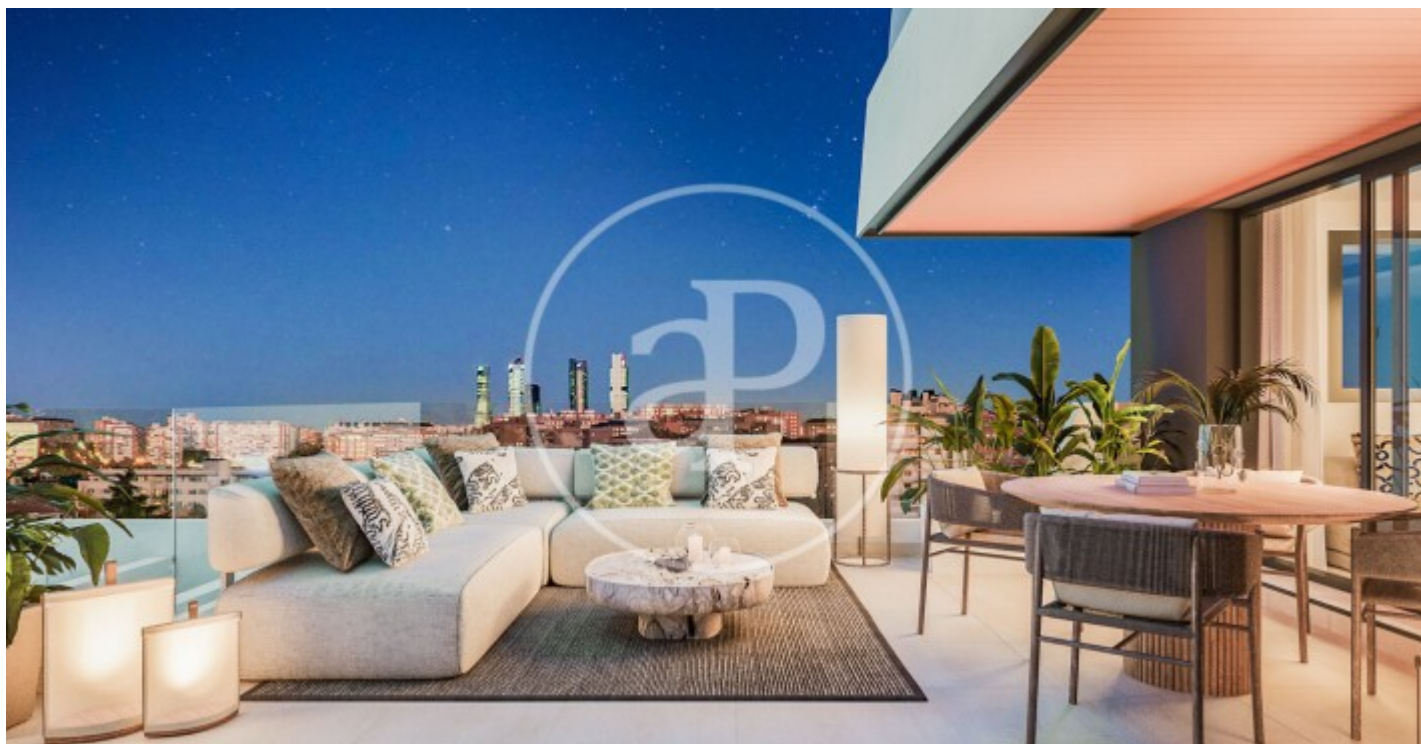

(Peñagrande)

Ref: ONM2403001

Obra nova en venda amb terrassa a Peñagrande (Madrid)

Obra nova obra nova amb terrassa i vistes a la zona de Peñagrande, Madrid., piscina, plaça d'aparcament, pati posterior, calefacció i traster.

Madrid / Peñagrande

Unitat 2 C

Finalització Q3 2026

CARACTERÍSTIQUES

Superfície 88 m² / 33 m² terrassa

2 Dormitoris

2 Banys

- ✓ Vistes
- ✓ Calefacció
- ✓ Traster
- ✓ Terrassa
- ✓ Pati
- ✓ Piscina
- ✓ Ascensor
- ✓ Té parking

Preu 704,000 €