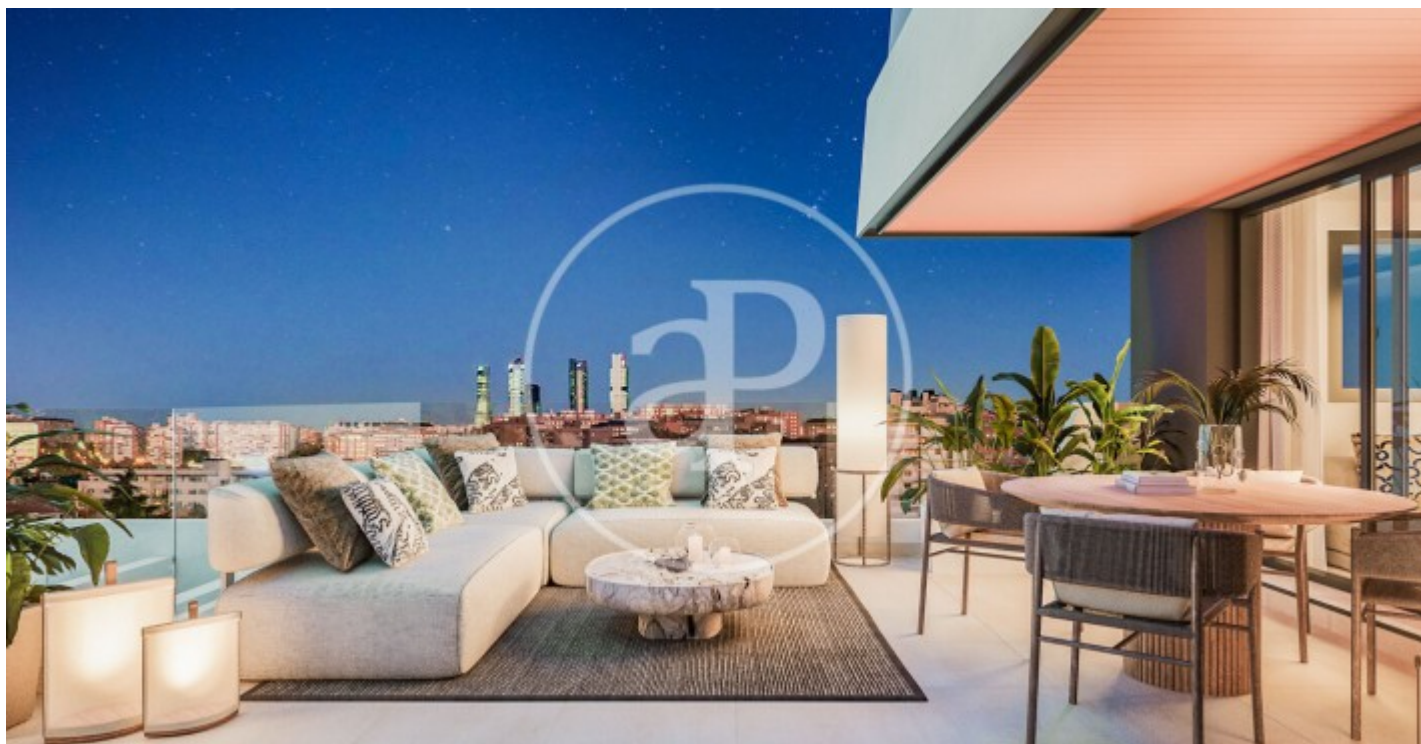

(Peñagrande)

Ref: ONM2403001

Obra nova en venda amb terrassa a Peñagrande (Madrid)

Obra nova obra nova amb terrassa i vistes a la zona de Peñagrande, Madrid., piscina, plaça d'aparcament, pati posterior, calefacció i traster.

Madrid / Peñagrande

Unitat 6 A

Finalització Q3 2026

CARACTERÍSTIQUES

Superfície 124 m² / 8 m² terrassa

3 Dormitoris

2 Banys

- ✓ Vistes
- ✓ Calefacció
- ✓ Traster
- ✓ Terrassa
- ✓ Pati
- ✓ Piscina
- ✓ Ascensor
- ✓ Té parking

Preu 795,000 €