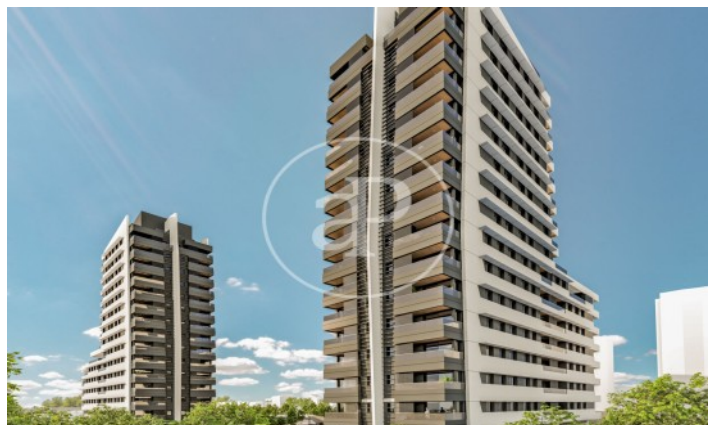

(Peñagrande)

Ref: ONM2403001

Les dades de cada immoble no són part d'una oferta o contracte. No s'ha de considerar exactes o factuais les declaracions fetes per aProperties, verbalment o per escrit, respecte de l'immoble, l'estat en què es troba o el seu valor. Les fotografies només mostren unes parts determinades de l'immoble tal com eren al moment que es van prendre. Les àrees, dimensions i les distàncies que es proporcionen només són aproximades i han de ser comprovades pel client. Les imatges generades pel l'ordinador solament són una indicació de la possible aparença de l'immoble, i poden canviar a qualsevol moment. La informació respecte a un immoble és susceptible de canviar a qualsevol moment.

Per a més informació o per concertar una cita

Tel: 91 800 54 65

apropertiesmadrid@aproperties.es

<https://www.aproperties.es>