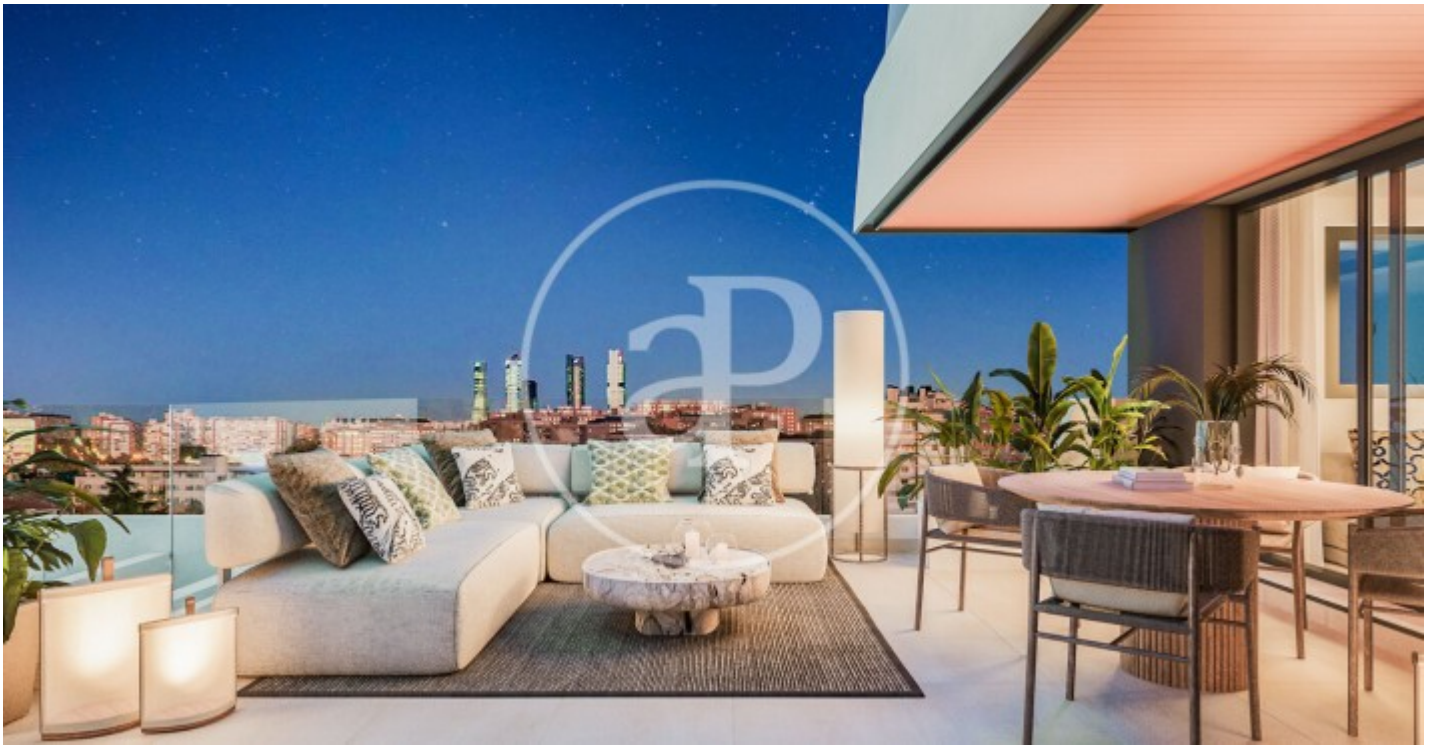

(Peñagrande)

Ref: ONM2403001

Obra nova en venda amb terrassa a Peñagrande (Madrid)

Obra nova obra nova amb terrassa i vistes a la zona de Peñagrande, Madrid., piscina, plaça d'aparcament, pati posterior, calefacció i traster.

Madrid / Peñagrande

Unitat 4 D

Finalització Q3 2026

CARACTERÍSTIQUES

Superfície 126 m² / 13 m² terrassa

3 Dormitoris

2 Banys

- ✓ Vistes
- ✓ Calefacció
- ✓ Traster
- ✓ Terrassa
- ✓ Pati
- ✓ Piscina
- ✓ Ascensor
- ✓ Té parking

Preu 816,000 €