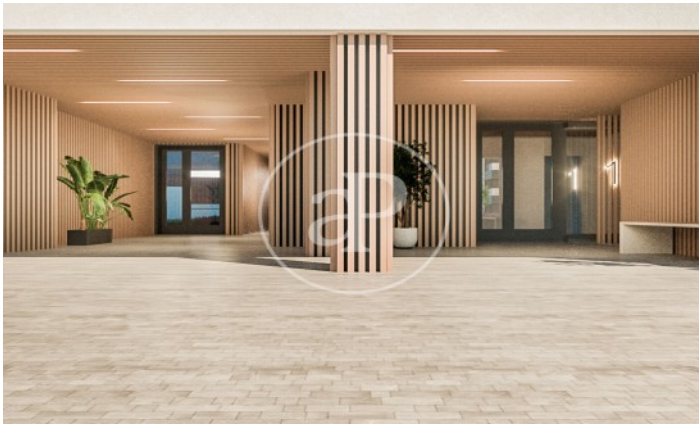

(Peñagrande)

Ref: ONM2403001

Les dades de cada immoble no són part d'una oferta o contracte. No s'ha de considerar exactes o factuais les declaracions fetes per aProperties, verbalment o per escrit, respecte de l'immoble, l'estat en què es troba o el seu valor. Les fotografies només mostren unes parts determinades de l'immoble tal com eren al moment que es van prendre. Les àrees, dimensions i les distàncies que es proporcionen només són aproximades i han de ser comprovades pel client. Les imatges generades pel l'ordinador solament són una indicació de la possible aparença de l'immoble, i poden canviar a qualsevol moment. La informació respecte a un immoble és susceptible de canviar a qualsevol moment.

Per a més informació o per concertar una cita

Tel: 91 800 54 65

apropertiesmadrid@aproperties.es

<https://www.aproperties.es>