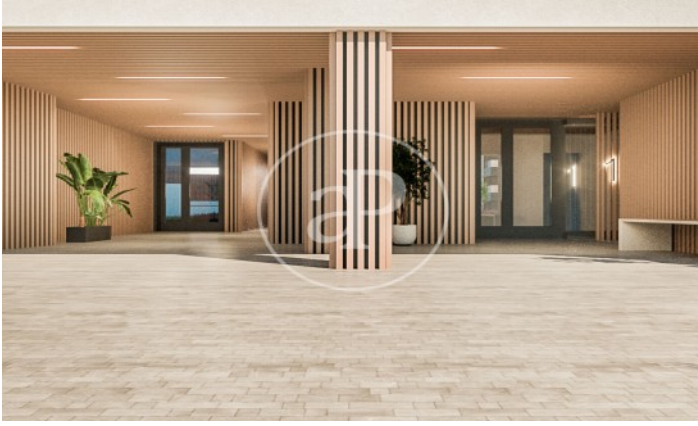

(Peñagrande)

Ref: ONM2403001

Les dades de cada immoble no són part d'una oferta o contracte. No s'ha de considerar exactes o factuais les declaracions fetes per aProperties, verbalment o per escrit, respecte de l'immoble, l'estat en què es troba o el seu valor. Les fotografies només mostren unes parts determinades de l'immoble tal com eren al moment que es van prendre. Les àrees, dimensions i les distàncies que es proporcionen només són aproximades i han de ser comprovades pel client. Les imatges generades pel l'ordinador solament són una indicació de la possible aparença de l'immoble, i poden canviar a qualsevol moment. La informació respecte a un immoble és susceptible de canviar a qualsevol moment.

Per a més informació o per concertar una cita

Tel: 91 800 54 65

apropertiesmadrid@aproperties.es

<https://www.aproperties.es>