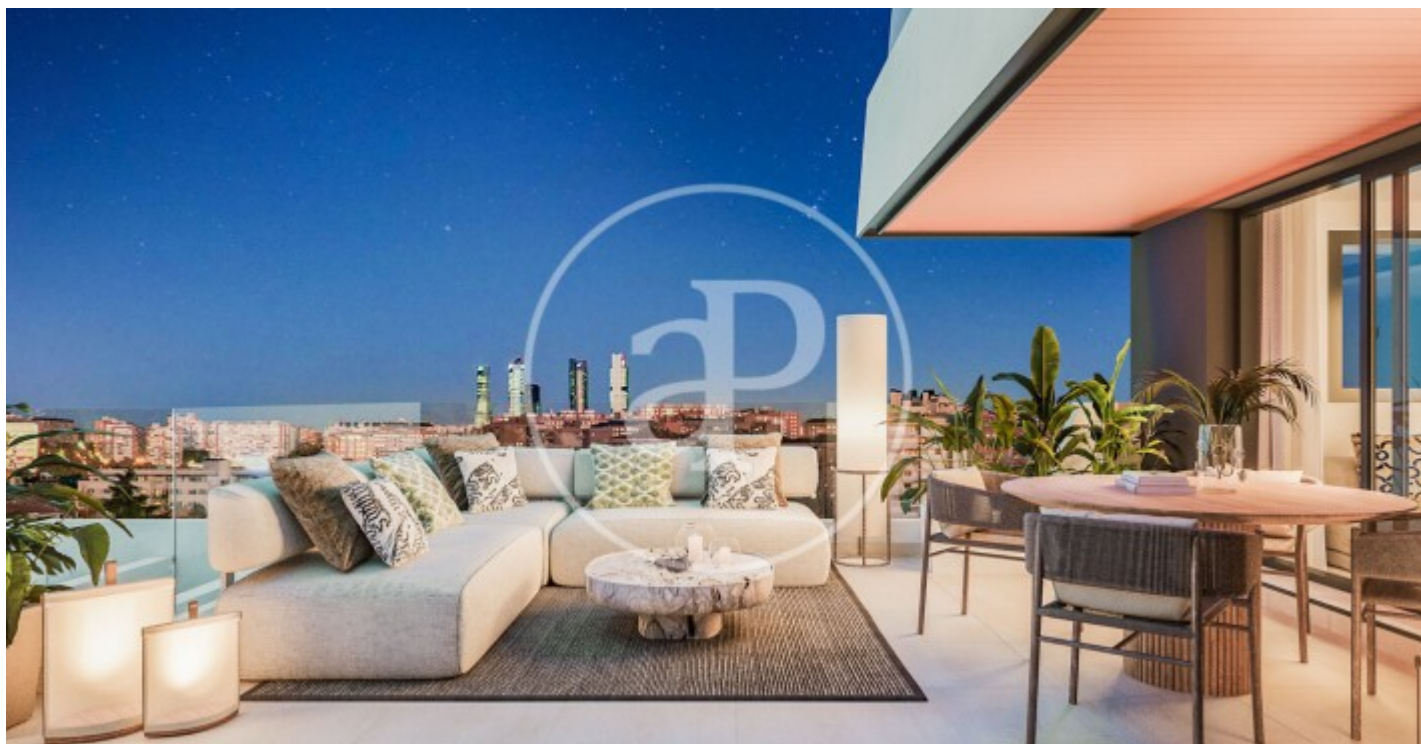

(Peñagrande)

Ref: ONM2403001

Obra nova en venda amb terrassa a Peñagrande (Madrid)

Obra nova obra nova amb terrassa i vistes a la zona de Peñagrande, Madrid., piscina, plaça d'aparcament, pati posterior, calefacció i traster.