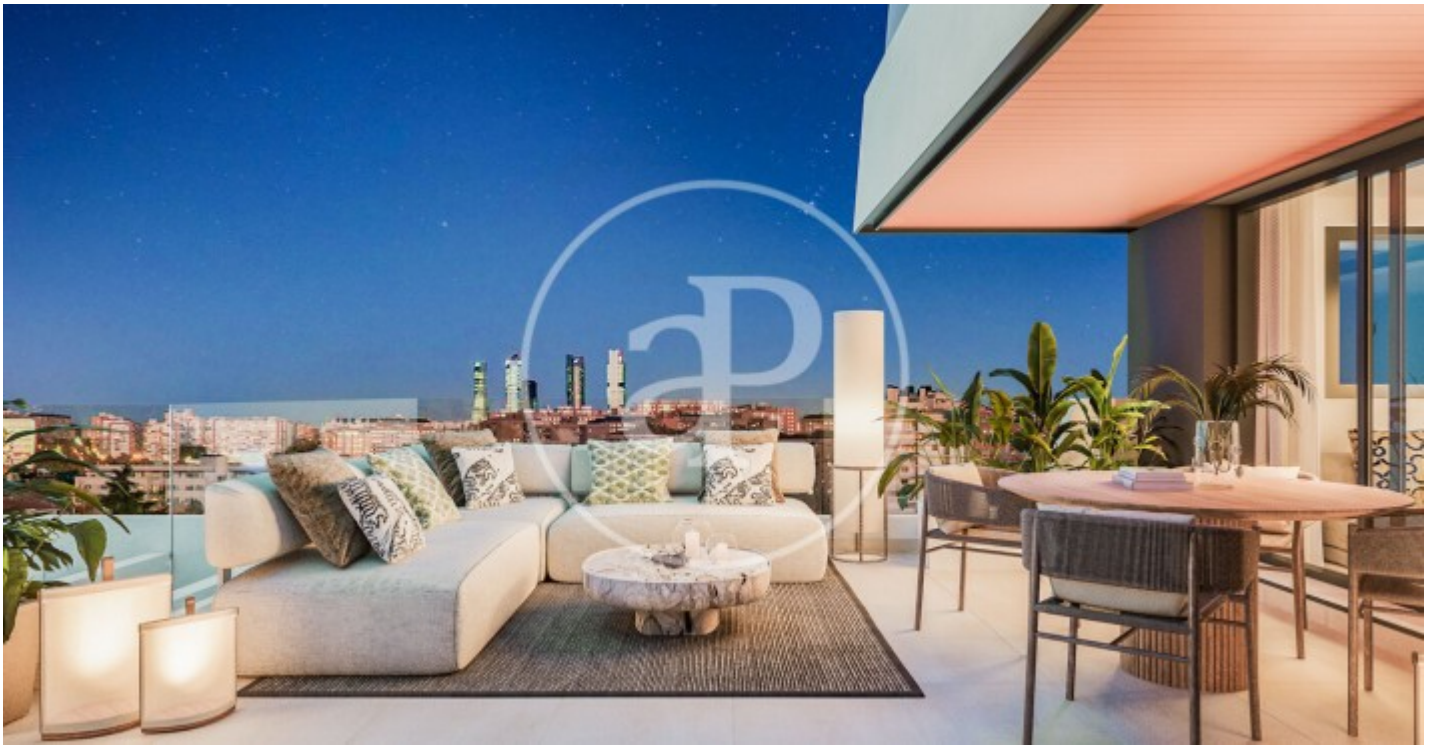

(Peñagrande)

Ref: ONM2403001

Obra nova en venda amb terrassa a Peñagrande (Madrid)

Obra nova obra nova amb terrassa i vistes a la zona de Peñagrande, Madrid., piscina, plaça d'aparcament, pati posterior, calefacció i traster.

Madrid / Peñagrande

Unitat 3 B

Finalització Q3 2026

CARACTERÍSTIQUES

Superfície 62 m²

1 Dormitoris

1 Banys

- ✓ Vistes
- ✓ Calefacció
- ✓ Traster
- ✓ Pati
- ✓ Piscina
- ✓ Ascensor
- ✓ Té parking

Preu 394,000 €