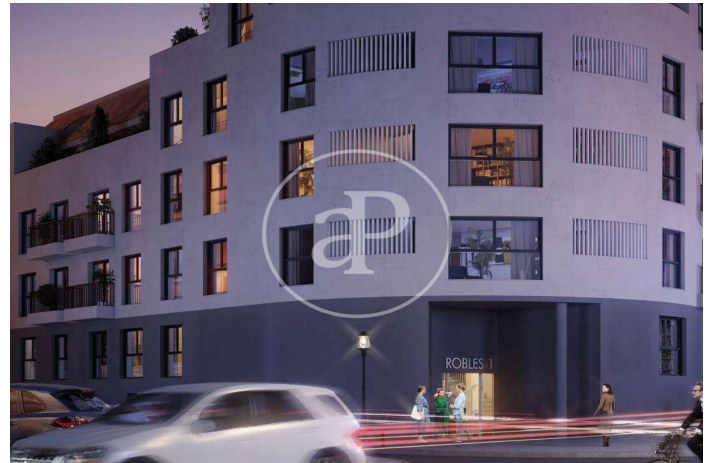

(Puente de Vallecas)

Ref: ONM2206005

Les dades de cada immoble no són part d'una oferta o contracte. No s'ha de considerar exactes o factuais les declaracions fetes per aProperties, verbalment o per escrit, respecte de l'immoble, l'estat en què es troba o el seu valor. Les fotografies només mostren unes parts determinades de l'immoble tal com eren al moment que es van prendre. Les àrees, dimensions i les distàncies que es proporcionen només són aproximades i han de ser comprovades pel client. Les imatges generades pel l'ordinador solament són una indicació de la possible aparença de l'immoble, i poden canviar a qualsevol moment. La informació respecte a un immoble és susceptible de canviar a qualsevol moment.

Per a més informació o per concertar una cita

Tel: 91 800 54 65 apropertiesmadrid@aproperties.es <https://www.aproperties.es>