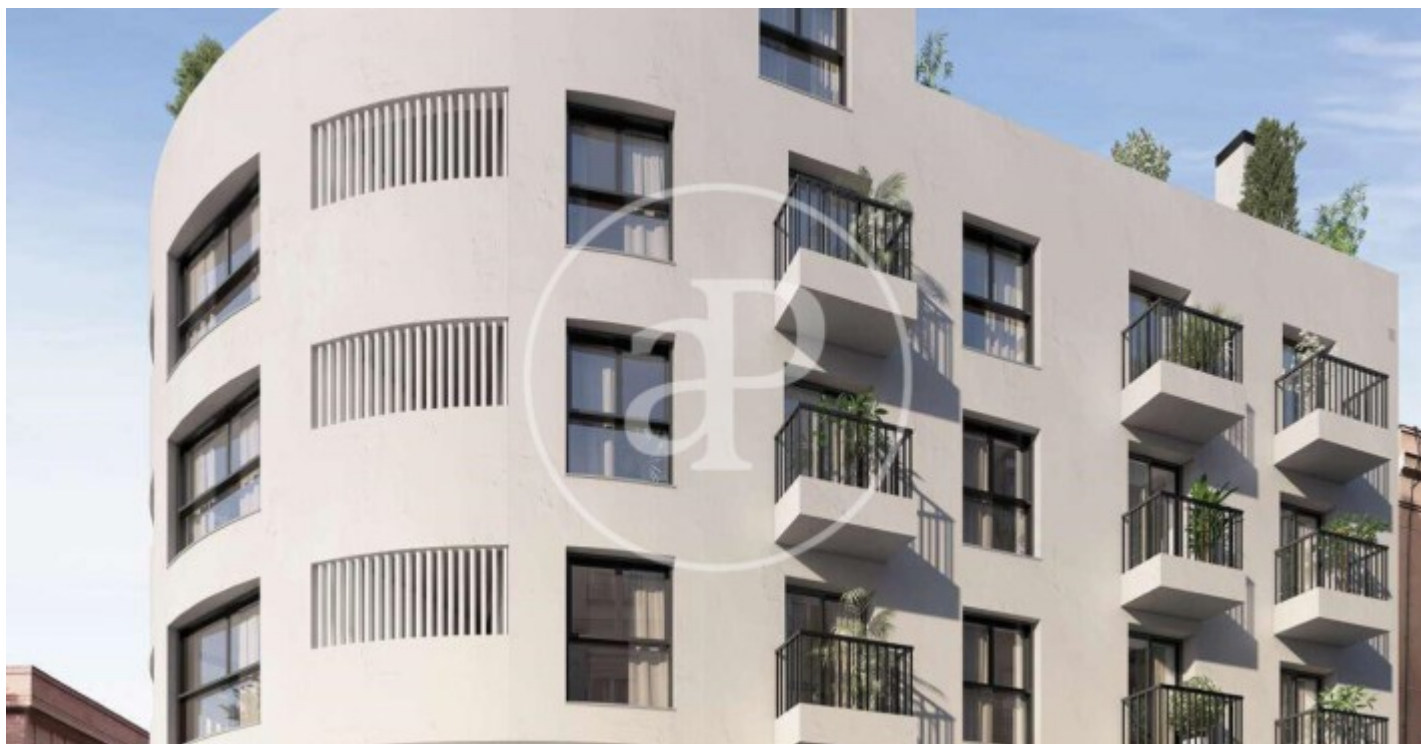

(Puente de Vallecas)

Ref: ONM2206005

Obra nova en venda amb terrassa a Puente de Vallecas (Madrid)

Obra nova obra nova amb terrassa a la zona de Puente de Vallecas, Madrid., plaça d'aparcament, aire condicionat, armaris encastats, balcó, pati posterior, calefacció i traster.

Madrid / Puente de Vallecas

Unitat bj a

Finalització Q3 2024

CARACTERÍSTIQUES

Superfície 52 m²

2 Dormitoris

1 Banys

- ✓ Calefacció
- ✓ Traster
- ✓ AACC
- ✓ Pati
- ✓ Ascensor
- ✓ Té parking