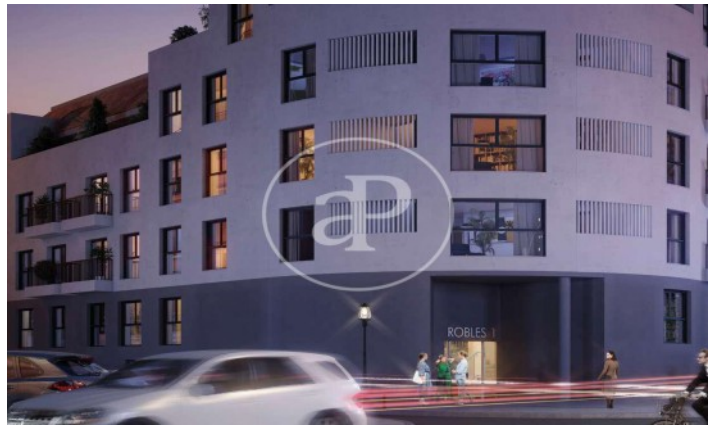

(Puente de Vallecas)

Ref: ONM2206005

Les dades de cada immoble no són part d'una oferta o contracte. No s'ha de considerar exactes o factuais les declaracions fetes per aProperties, verbalment o per escrit, respecte de l'immoble, l'estat en què es troba o el seu valor. Les fotografies només mostren unes parts determinades de l'immoble tal com eren al moment que es van prendre. Les àrees, dimensions i les distàncies que es proporcionen només són aproximades i han de ser comprovades pel client. Les imatges generades pel l'ordinador solament són una indicació de la possible aparença de l'immoble, i poden canviar a qualsevol moment. La informació respecte a un immoble és susceptible de canviar a qualsevol moment.

Per a més informació o per concertar una cita

Tel: 91 800 54 65

apropertiesmadrid@aproperties.es

<https://www.aproperties.es>