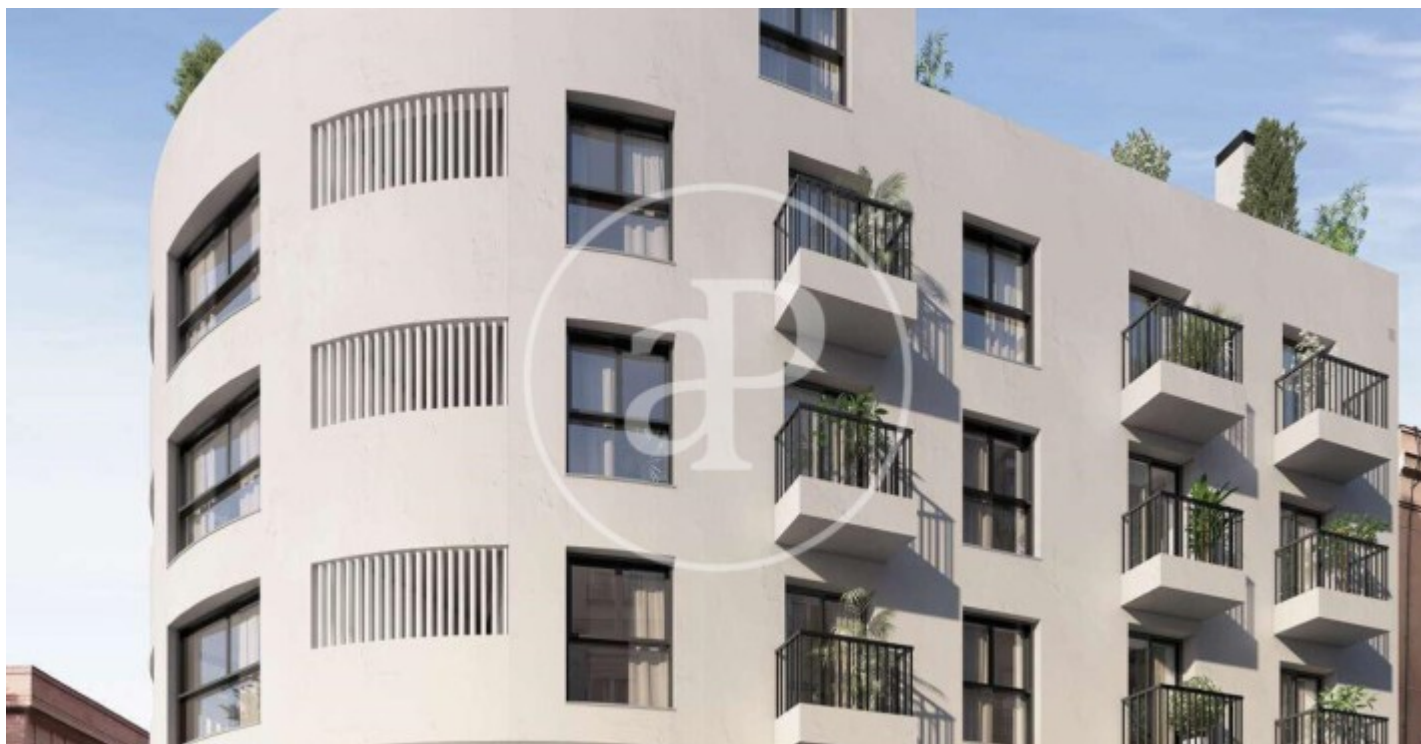

(Puente de Vallecas)

Ref: ONM2206005

Obra nova en venda amb terrassa a Puente de Vallecas (Madrid)

Obra nova obra nova amb terrassa a la zona de Puente de Vallecas, Madrid., plaça d'aparcament, aire condicionat, armaris encastats, balcó, pati posterior, calefacció i traster.

Madrid / Puente de Vallecas

Unitat 3 e

Finalització Q3 2024

CARACTERÍSTIQUES

Superfície 42 m²

1 Dormitoris

1 Banys

- ✓ Calefacció
- ✓ Traster
- ✓ AACC
- ✓ Pati
- ✓ Ascensor
- ✓ Té parking