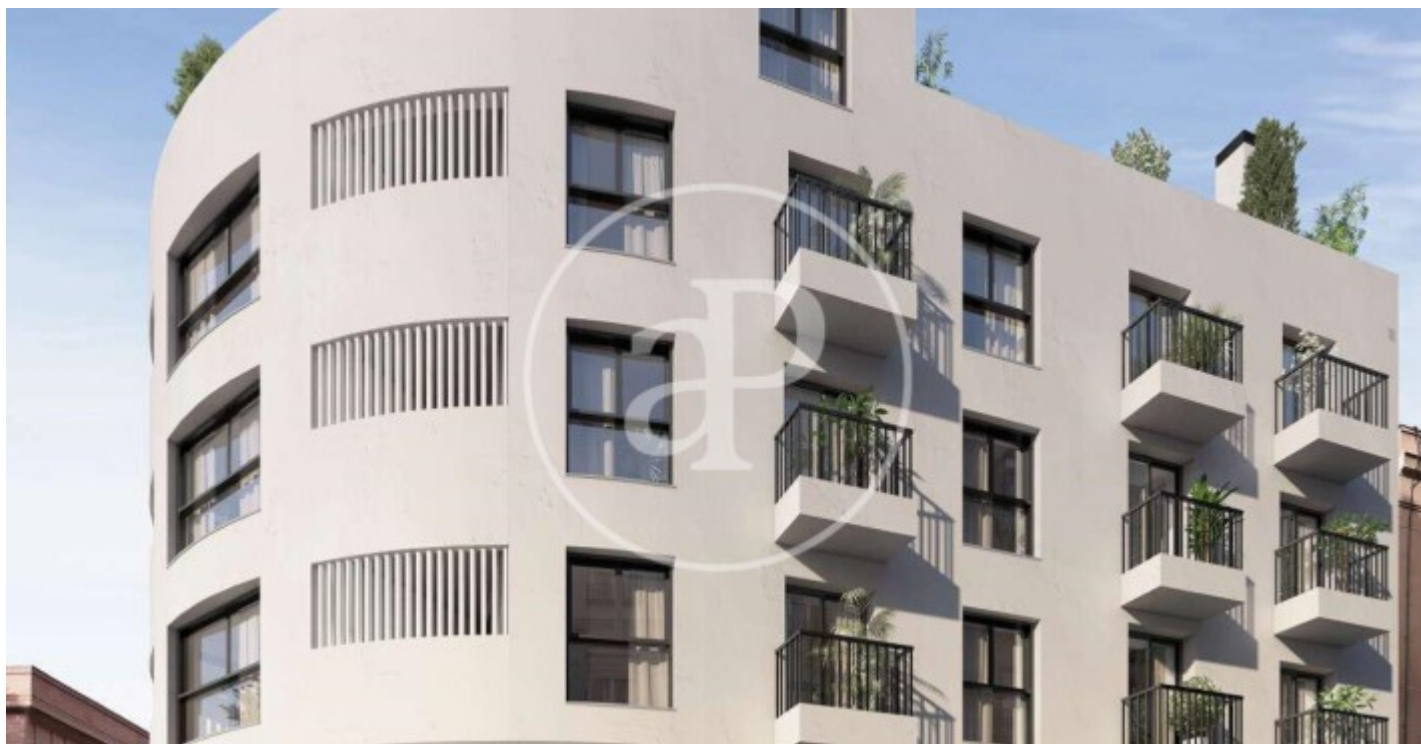

(Puente de Vallecas)

Ref: ONM2206005

## *Obra nova en venda amb terrassa a Puente de Vallecas (Madrid)*

Obra nova obra nova amb terrassa a la zona de Puente de Vallecas, Madrid., plaça d'aparcament, aire condicionat, armaris encastats, balcó, pati posterior, calefacció i traster.