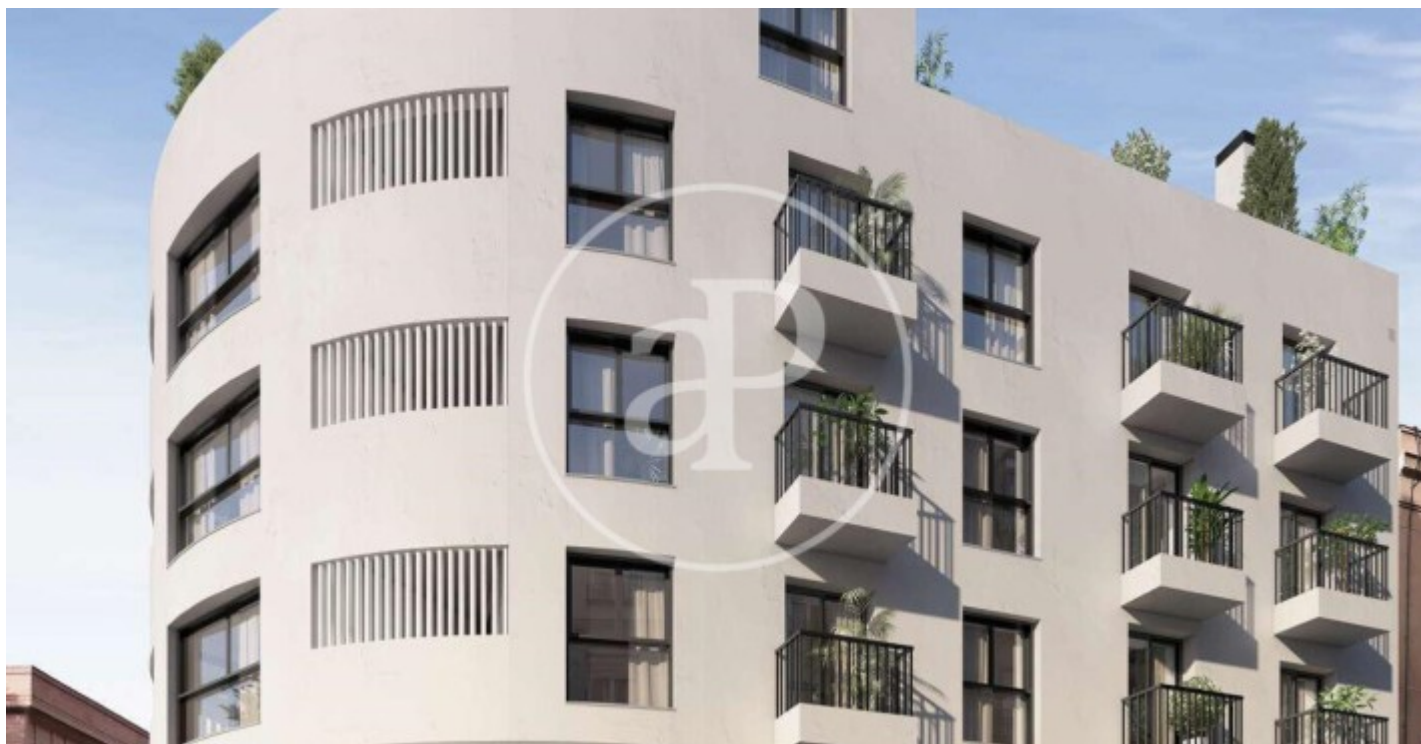

(Puente de Vallecas)

Ref: ONM2206005

Obra nova en venda amb terrassa a Puente de Vallecas (Madrid)

Obra nova obra nova amb terrassa a la zona de Puente de Vallecas, Madrid., plaça d'aparcament, aire condicionat, armaris encastats, balcó, pati posterior, calefacció i traster.

Madrid / Puente de Vallecas

Unitat 1 E

Finalització Q3 2024

CARACTERÍSTIQUES

Superfície 42 m² / 1 m² terrassa

1 Dormitoris

1 Banys

- ✓ Calefacció
- ✓ Traster
- ✓ AACC
- ✓ Terrassa
- ✓ Pati
- ✓ Ascensor
- ✓ Té parking