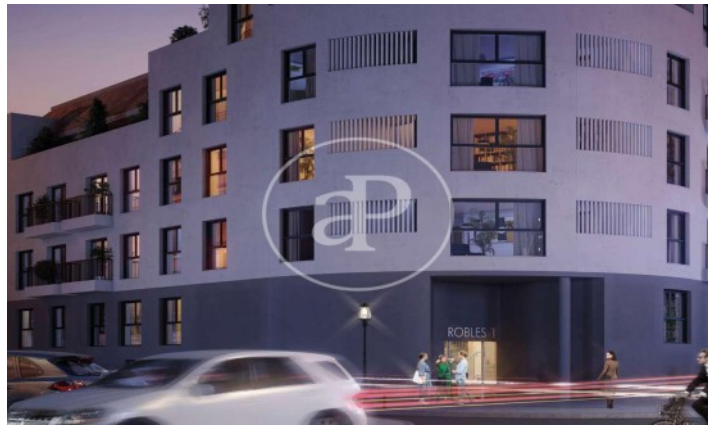

(Puente de Vallecas)

Ref: ONM2206005

Les dades de cada immoble no són part d'una oferta o contracte. No s'ha de considerar exactes o factuais les declaracions fetes per aProperties, verbalment o per escrit, respecte de l'immoble, l'estat en què es troba o el seu valor. Les fotografies només mostren unes parts determinades de l'immoble tal com eren al moment que es van prendre. Les àrees, dimensions i les distàncies que es proporcionen només són aproximades i han de ser comprovades pel client. Les imatges generades pel l'ordinador solament són una indicació de la possible aparença de l'immoble, i poden canviar a qualsevol moment. La informació respecte a un immoble és susceptible de canviar a qualsevol moment.

Per a més informació o per concertar una cita

Tel: 91 800 54 65

apropertiesmadrid@aproperties.es

<https://www.aproperties.es>