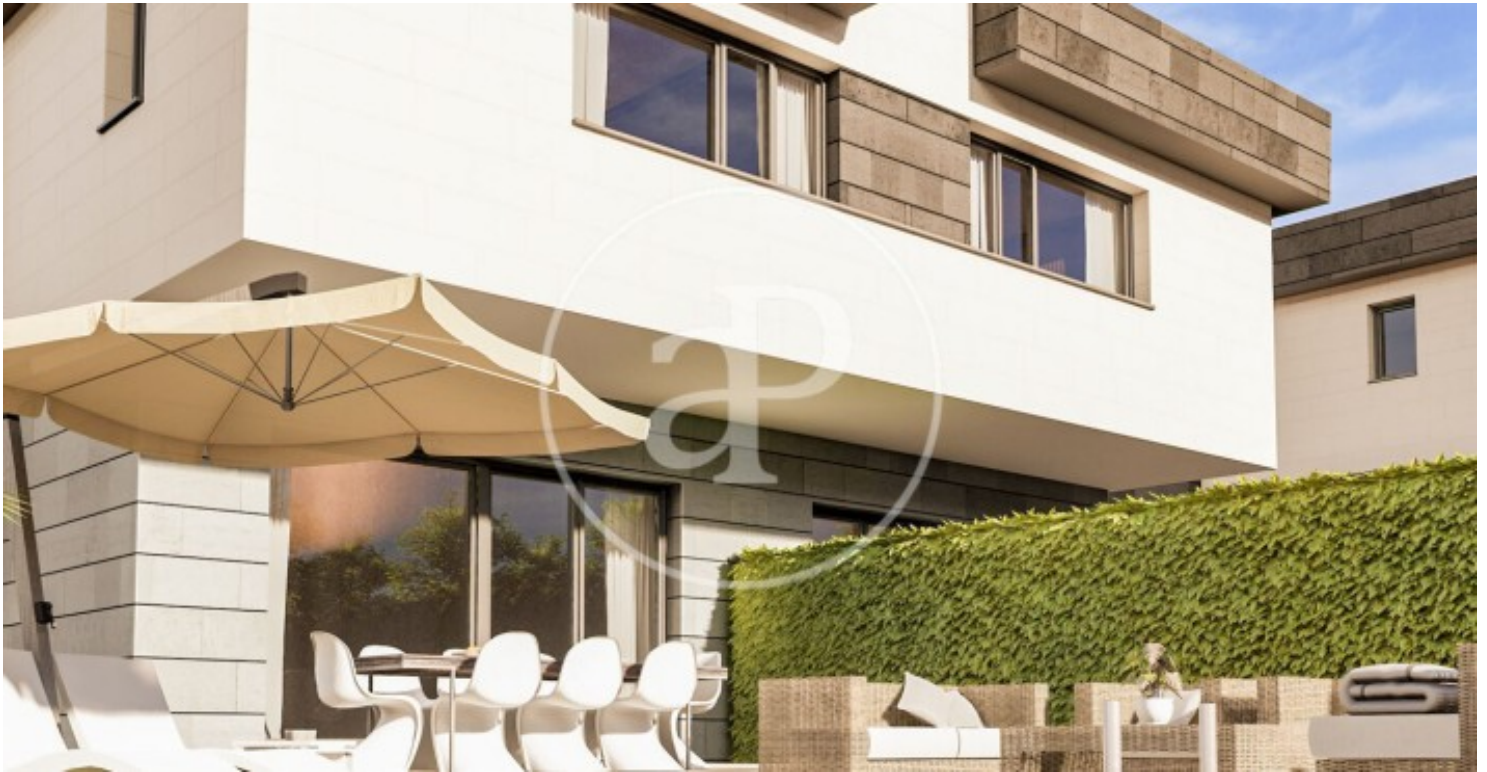

(Puerta de Hierro - Ciudad Universitaria)

Ref: ONM2402001

Obra nova en venda amb terrassa a Puerta de Hierro - Ciudad Universitaria (Madrid)

Obra nova obra nova amb terrassa i vistes a la zona de Puerta de Hierro - Ciudad Universitaria, Madrid., piscina, plaça d'aparcament, aire condicionat, armaris encastats, bugaderia, balcó, pati posterior, calefacció i traster.

Madrid /
Puerta de Hierro - Ciudad Universitaria
Unitat ca AB-P1
Finalització Q1 2026

CARACTERÍSTIQUES

Superfície 455 m² / 247 m² terrassa
4 Dormitoris
4 Banys 1 Lavabos

- ✓ Vistes
- ✓ Calefacció
- ✓ Traster
- ✓ AACC
- ✓ Terrassa
- ✓ Pati
- ✓ Piscina
- ✓ Ascensor
- ✓ Té parking