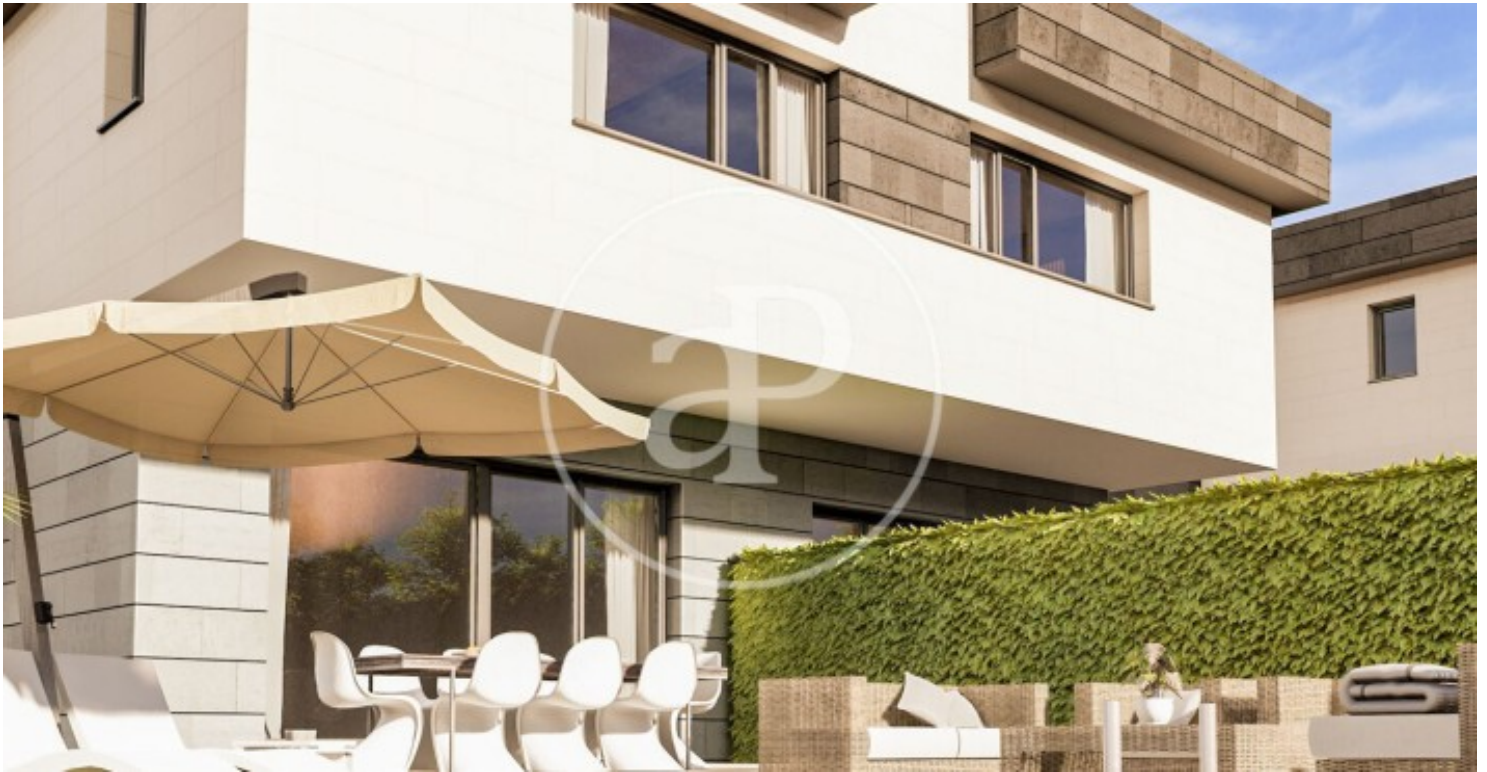

(Puerta de Hierro - Ciudad Universitaria)

Ref: ONM2402001

Obra nova en venda amb terrassa a Puerta de Hierro - Ciudad Universitaria (Madrid)

Obra nova obra nova amb terrassa i vistes a la zona de Puerta de Hierro - Ciudad Universitaria, Madrid., piscina, plaça d'aparcament, aire condicionat, armaris encastats, bugaderia, balcó, pati posterior, calefacció i traster.

Madrid /
Puerta de Hierro - Ciudad Universitaria
Unitat ca RP-P4
Finalització Q1 2026

CARACTERÍSTIQUES

Superfície 492 m² / 387 m² terrassa
5 Dormitoris
5 Banys

- ✓ Vistes
- ✓ Calefacció
- ✓ Traster
- ✓ AACC
- ✓ Terrassa
- ✓ Pati
- ✓ Piscina
- ✓ Ascensor
- ✓ Té parking