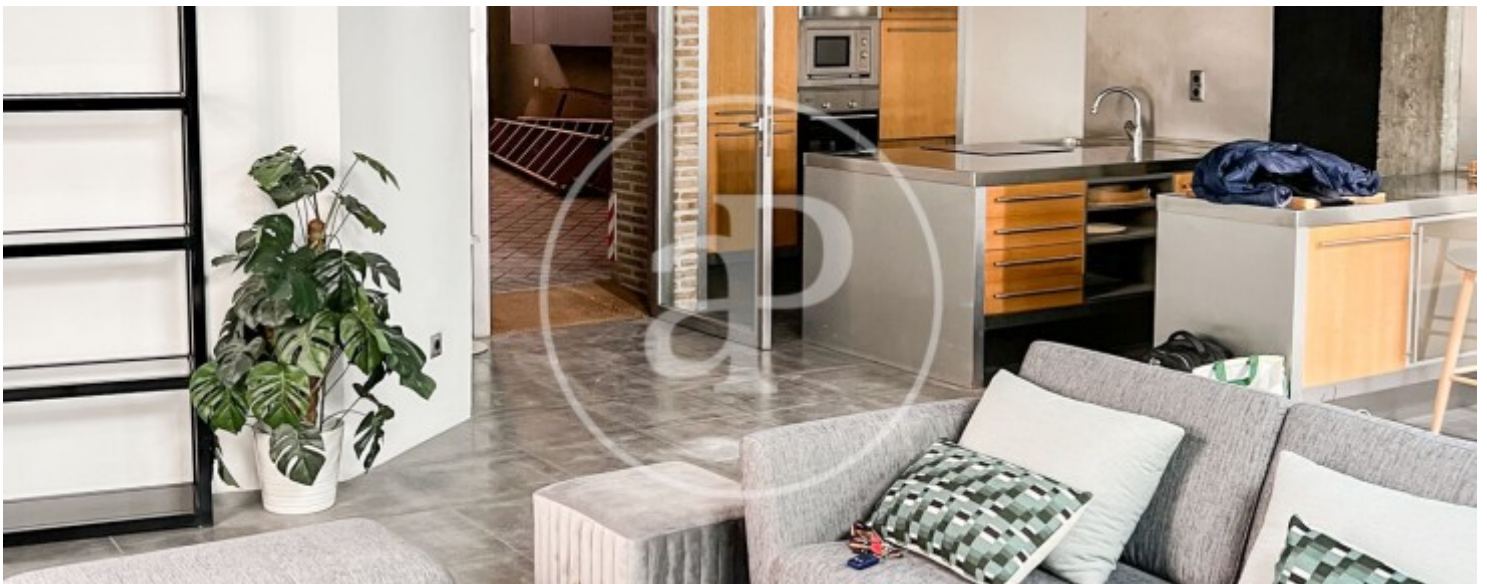

Valdeacederas, Madrid

REF. AM2409053