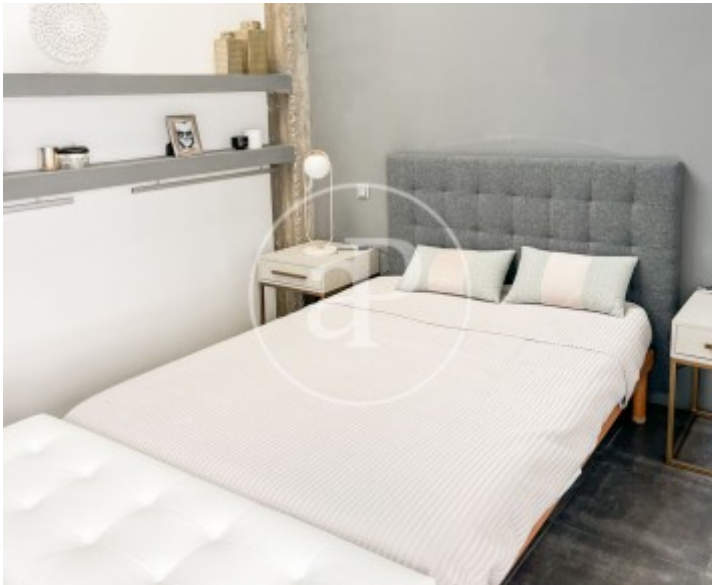

Valdeacederas, Madrid

REF. AM2409053