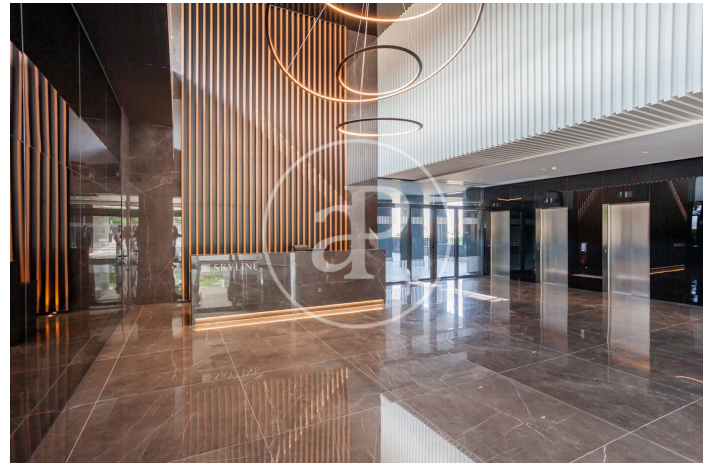

(Valdeacederas)

Ref: ONM2210002

Les dades de cada immoble no són part d'una oferta o contracte. No s'ha de considerar exactes o factuais les declaracions fetes per aProperties, verbalment o per escrit, respecte de l'immoble, l'estat en què es troba o el seu valor. Les fotografies només mostren unes parts determinades de l'immoble tal com eren al moment que es van prendre. Les àrees, dimensions i les distàncies que es proporcionen només són aproximades i han de ser comprovades pel client. Les imatges generades pel l'ordinador solament són una indicació de la possible aparença de l'immoble, i poden canviar a qualsevol moment. La informació respecte a un immoble és susceptible de canviar a qualsevol moment.

Per a més informació o per concertar una cita

Tel: 91 800 54 65 apropertiesmadrid@aproperties.es <https://www.aproperties.es>