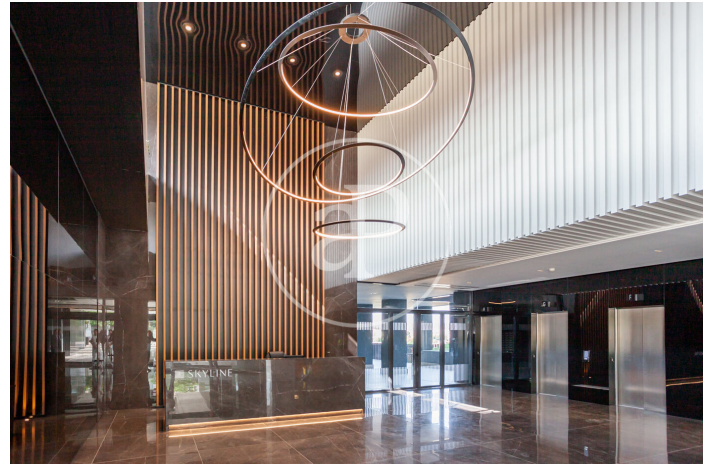

(Valdeacederas)

Ref: ONM2210002

Les dades de cada immoble no són part d'una oferta o contracte. No s'ha de considerar exactes o factuais les declaracions fetes per aProperties, verbalment o per escrit, respecte de l'immoble, l'estat en què es troba o el seu valor. Les fotografies només mostren unes parts determinades de l'immoble tal com eren al moment que es van prendre. Les àrees, dimensions i les distàncies que es proporcionen només són aproximades i han de ser comprovades pel client. Les imatges generades pel l'ordinador solament són una indicació de la possible aparença de l'immoble, i poden canviar a qualsevol moment. La informació respecte a un immoble és susceptible de canviar a qualsevol moment.

Per a més informació o per concertar una cita

Tel: 91 800 54 65 apropertiesmadrid@aproperties.es <https://www.aproperties.es>