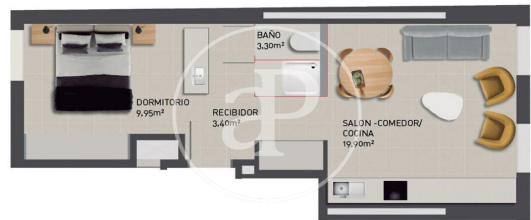

### CARACTERÍSTIQUES

Superfície 68 m<sup>2</sup>  
1 Dormitoris  
1 Banys

- ✓ Calefacció
- ✓ Traster
- ✓ AACC
- ✓ Ascensor
- ✓ Té parking

Preu 355,000 €

(Ventilla)

Ref: ONM2411001

Les dades de cada immoble no són part d'una oferta o contracte. No s'ha de considerar exactes o factuais les declaracions fetes per aProperties, verbalment o per escrit, respecte de l'immoble, l'estat en què es troba o el seu valor. Les fotografies només mostren unes parts determinades de l'immoble tal com eren al moment que es van prendre. Les àrees, dimensions i les distàncies que es proporcionen només són aproximades i han de ser comprovades pel client. Les imatges generades pel l'ordinador solament són una indicació de la possible aparença de l'immoble, i poden canviar a qualsevol moment. La informació respecte a un immoble és susceptible de canviar a qualsevol moment.