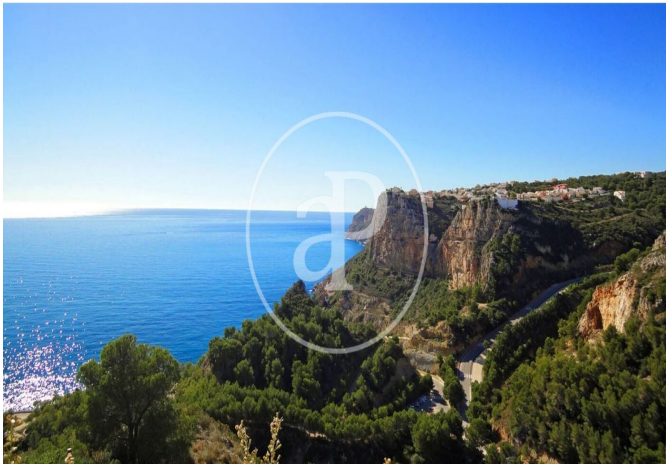

(Benitachell)

Ref: ONV2306001

Les dades de cada immoble no són part d'una oferta o contracte. No s'ha de considerar exactes o factuais les declaracions fetes per aProperties, verbalment o per escrit, respecte de l'immoble, l'estat en què es troba o el seu valor. Les fotografies només mostren unes parts determinades de l'immoble tal com eren al moment que es van prendre. Les àrees, dimensions i les distàncies que es proporcionen només són aproximades i han de ser comprovades pel client. Les imatges generades pel l'ordinador solament són una indicació de la possible aparença de l'immoble, i poden canviar a qualsevol moment. La informació respecte a un immoble és susceptible de canviar a qualsevol moment.

Per a més informació o per concertar una cita

Tel: 96 128 59 65 apropertiesvalencia@aproperties.es <https://www.aproperties.es>