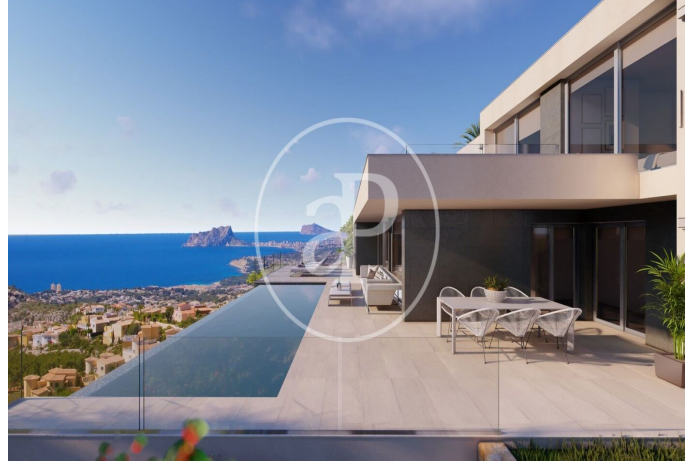

(Benitachell)

Ref: ONV2306001