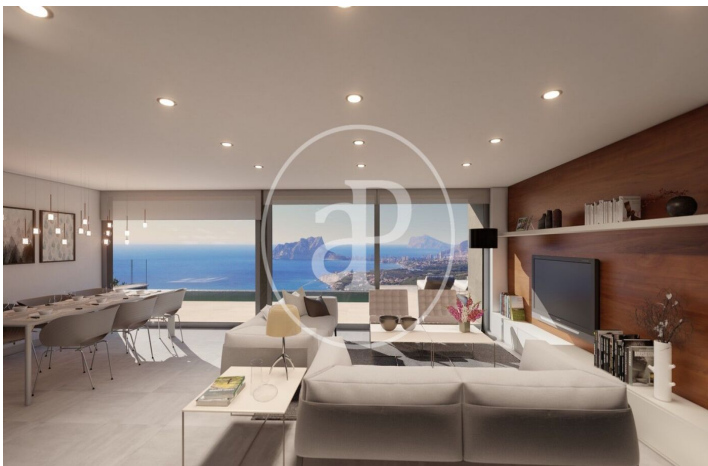

(Benitachell)

Ref: ONV2306001