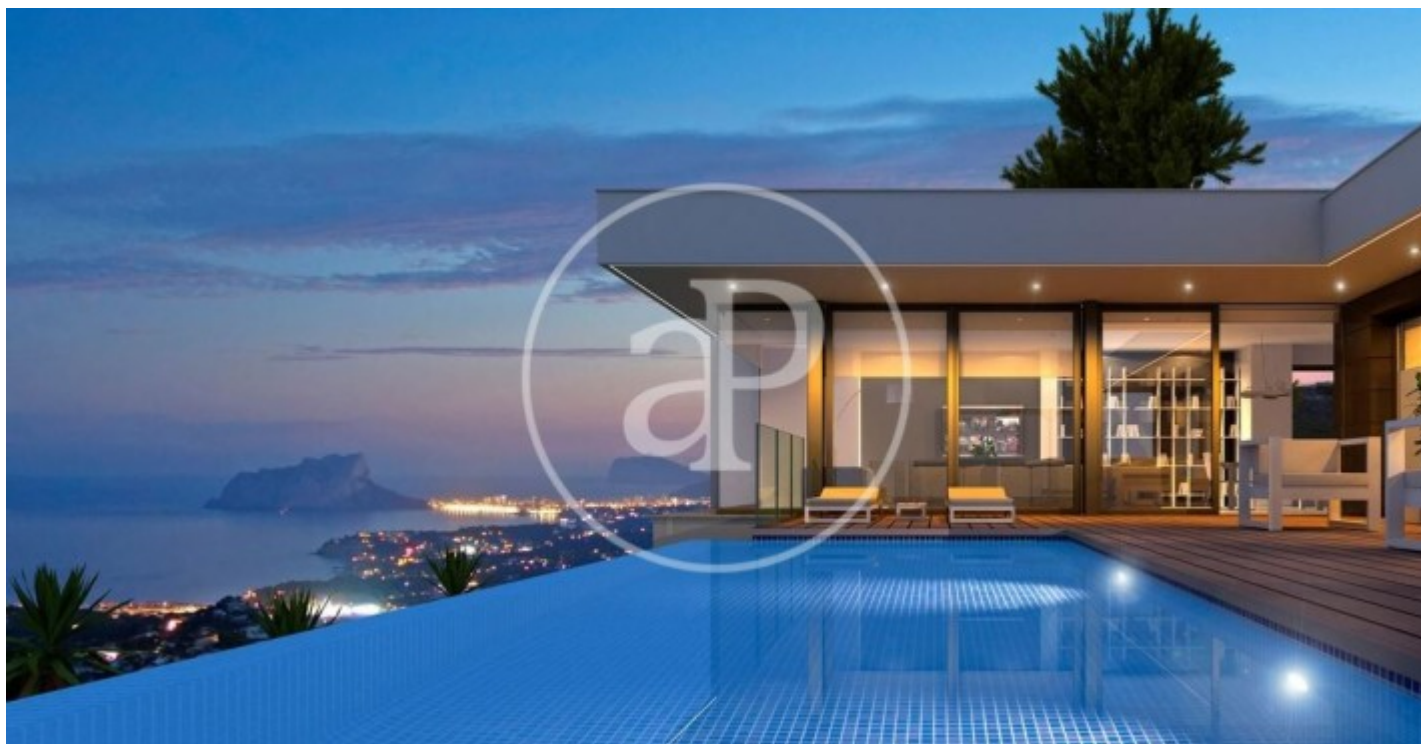

(Benitachell)

Ref: ONV2306001

Obra nova en venda amb terrassa a Benitachell (Marina Alta)

Obra nova obra nova amb terrassa i vistes a la zona de Benitachell, Marina Alta., gimnàs, plaça d'aparcament, aire condicionat, armaris encastats, bugaderia, balcó, pati posterior i calefacció.

Marina Alta / Benitachell
Unitat pr VILLA FARO
Finalització Q2 2023

CARACTERÍSTIQUES

Superfície 539 m²
3 Dormitoris
5 Banys

- ✓ Vistes
- ✓ AACC
- ✓ Pati
- ✓ Gimnàs
- ✓ Vigilància
- ✓ Té parking

Preu 2,065,000 €