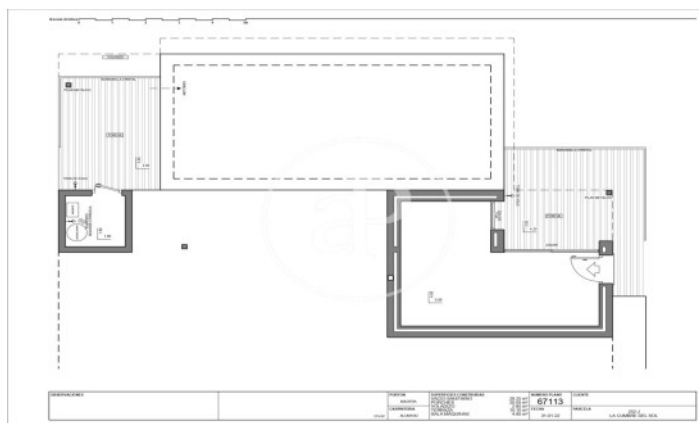

(Benitachell)

Ref: ONV2306001

Les dades de cada immoble no són part d'una oferta o contracte. No s'ha de considerar exactes o factuais les declaracions fetes per aProperties, verbalment o per escrit, respecte de l'immoble, l'estat en què es troba o el seu valor. Les fotografies només mostren unes parts determinades de l'immoble tal com eren al moment que es van prendre. Les àrees, dimensions i les distàncies que es proporcionen només són aproximades i han de ser comprovades pel client. Les imatges generades pel l'ordinador solament són una indicació de la possible aparença de l'immoble, i poden canviar a qualsevol moment. La informació respecte a un immoble és susceptible de canviar a qualsevol moment.

Per a més informació o per concertar una cita

Tel: 96 128 59 65

apropertiesvalencia@aproperties.es

<https://www.aproperties.es>