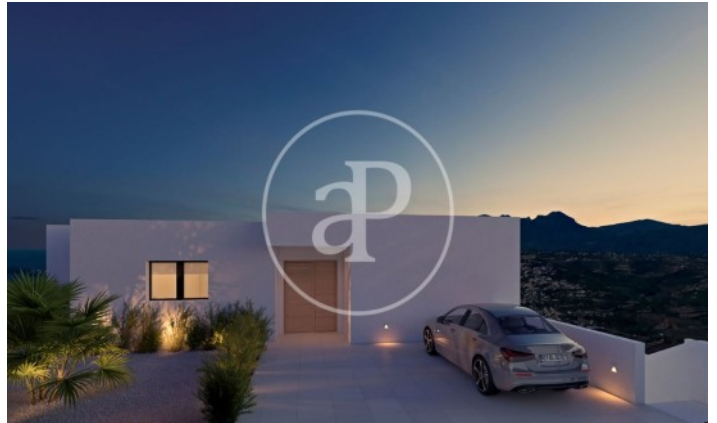

(Benitachell)

Ref: ONV2306001