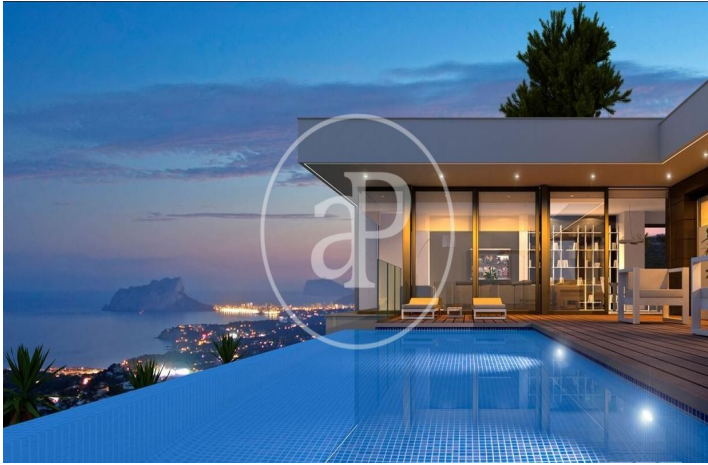

(Benitachell)

Ref: ONV2306001