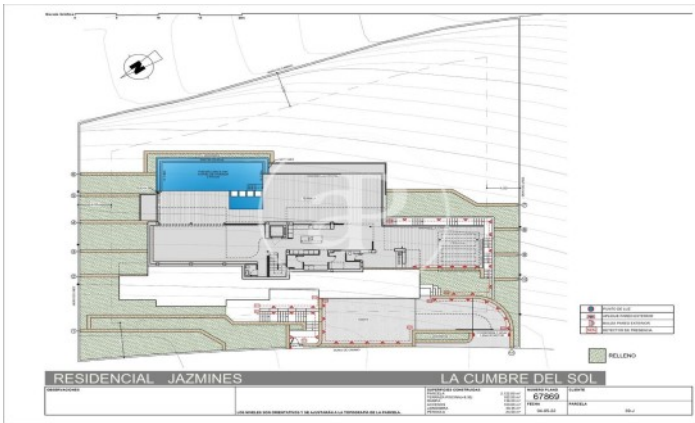

(Benitachell)

Ref: ONV2306001

Les dades de cada immoble no són part d'una oferta o contracte. No s'ha de considerar exactes o factuais les declaracions fetes per aProperties, verbalment o per escrit, respecte de l'immoble, l'estat en què es troba o el seu valor. Les fotografies només mostren unes parts determinades de l'immoble tal com eren al moment que es van prendre. Les àrees, dimensions i les distàncies que es proporcionen només són aproximades i han de ser comprovades pel client. Les imatges generades pel l'ordinador solament són una indicació de la possible aparença de l'immoble, i poden canviar a qualsevol moment. La informació respecte a un immoble és susceptible de canviar a qualsevol moment.

Per a més informació o per concertar una cita

Tel: 96 128 59 65

aproperitiesvalencia@aproperities.es

<https://www.aproperities.es>