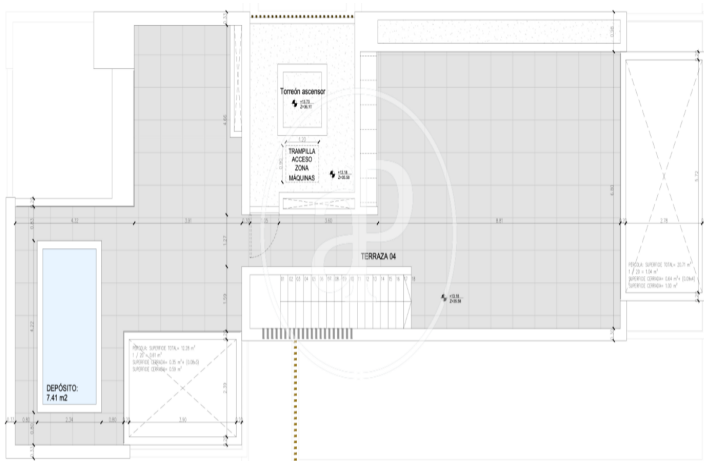

(El Terreno)

Ref: ONPM2501004

Les dades de cada immoble no són part d'una oferta o contracte. No s'ha de considerar exactes o factuais les declaracions fetes per aProperties, verbalment o per escrit, respecte de l'immoble, l'estat en què es troba o el seu valor. Les fotografies només mostren unes parts determinades de l'immoble tal com eren al moment que es van prendre. Les àrees, dimensions i les distàncies que es proporcionen només són aproximades i han de ser comprovades pel client. Les imatges generades pel l'ordinador solament són una indicació de la possible aparença de l'immoble, i poden canviar a qualsevol moment. La informació respecte a un immoble és susceptible de canviar a qualsevol moment.

Per a més informació o per concertar una cita

Tel: 871 16 01 60 apropertiespalma@aproperties.es <https://www.aproperties.es>