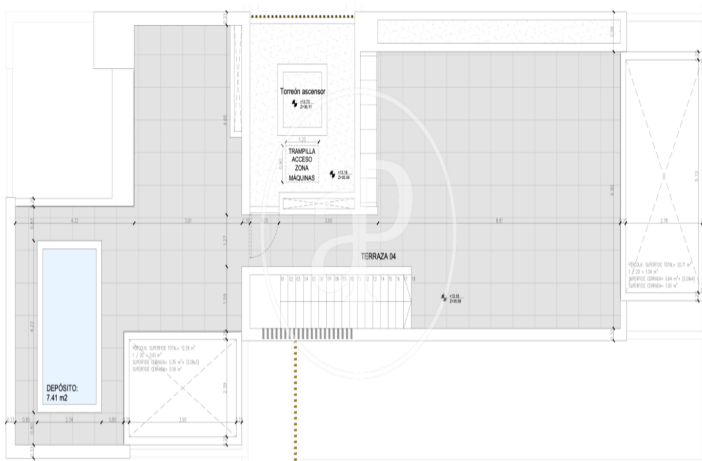

(El Terreno)

Ref: ONPM2501004

Les dades de cada immoble no són part d'una oferta o contracte. No s'ha de considerar exactes o factuais les declaracions fetes per aProperties, verbalment o per escrit, respecte de l'immoble, l'estat en què es troba o el seu valor. Les fotografies només mostren unes parts determinades de l'immoble tal com eren al moment que es van prendre. Les àrees, dimensions i les distàncies que es proporcionen només són aproximades i han de ser comprovades pel client. Les imatges generades pel l'ordinador solament són una indicació de la possible aparença de l'immoble, i poden canviar a qualsevol moment. La informació respecte a un immoble és susceptible de canviar a qualsevol moment.

Per a més informació o per concertar una cita

Tel: 871 16 01 60 apropertiespalma@aproperties.es <https://www.aproperties.es>