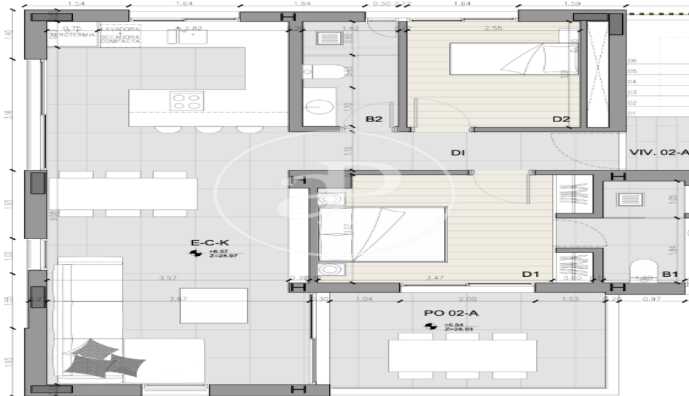

(El Terreno)

Ref: ONPM2501004

Les dades de cada immoble no són part d'una oferta o contracte. No s'ha de considerar exactes o factuais les declaracions fetes per aProperties, verbalment o per escrit, respecte de l'immoble, l'estat en què es troba o el seu valor. Les fotografies només mostren unes parts determinades de l'immoble tal com eren al moment que es van prendre. Les àrees, dimensions i les distàncies que es proporcionen només són aproximades i han de ser comprovades pel client. Les imatges generades pel l'ordinador solament són una indicació de la possible aparença de l'immoble, i poden canviar a qualsevol moment. La informació respecte a un immoble és susceptible de canviar a qualsevol moment.

Per a més informació o per concertar una cita

Tel: 871 16 01 60 apropertiespalma@aproperties.es <https://www.aproperties.es>