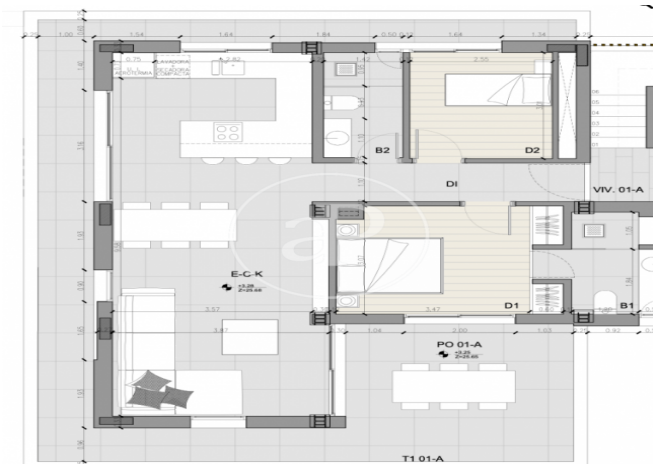

(El Terreno)

Ref: ONPM2501004