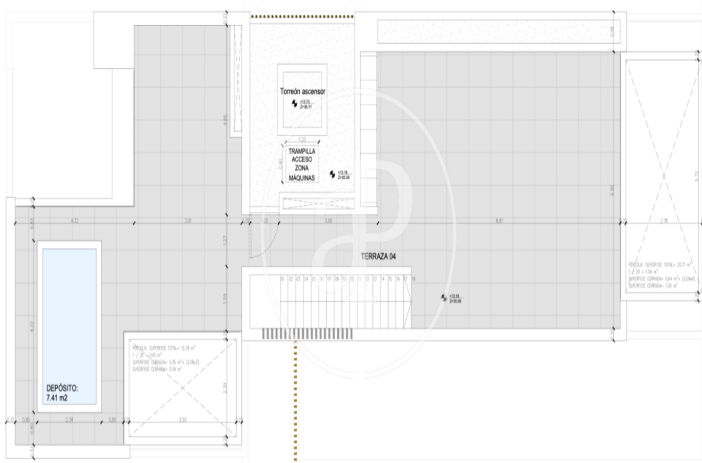

(El Terreno)

Ref: ONPM2501004

Les dades de cada immoble no són part d'una oferta o contracte. No s'ha de considerar exactes o factuais les declaracions fetes per aProperties, verbalment o per escrit, respecte de l'immoble, l'estat en què es troba o el seu valor. Les fotografies només mostren unes parts determinades de l'immoble tal com eren al moment que es van prendre. Les àrees, dimensions i les distàncies que es proporcionen només són aproximades i han de ser comprovades pel client. Les imatges generades pel l' ordinador solament són una indicació de la possible aparença de l'immoble, i poden canviar a qualsevol moment. La informació respecte a un immoble és susceptible de canviar a qualsevol moment.

Per a més informació o per concertar una cita

Tel: 871 16 01 60 apropertiespalma@aproperties.es <https://www.aproperties.es>