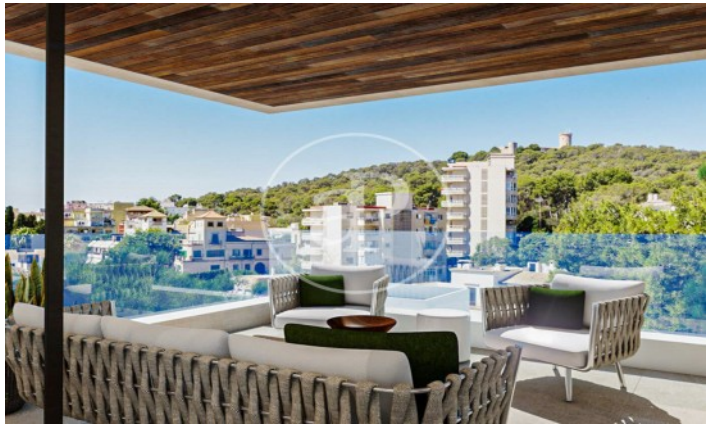

(El Terreno)

Ref: ONPM2312001