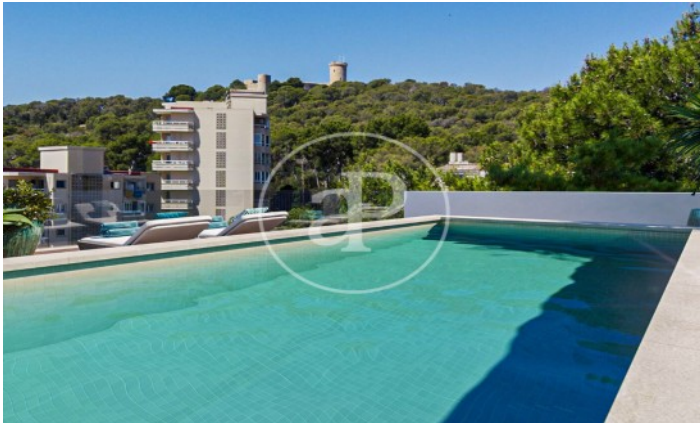

(El Terreno)

Ref: ONPM2312001