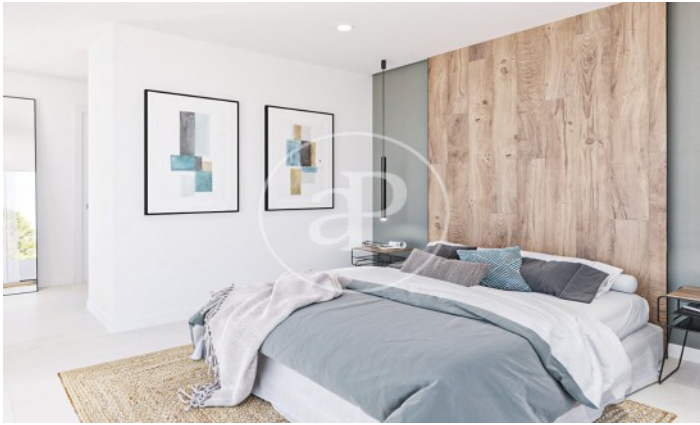

(El Terreno)

Ref: ONPM2312001