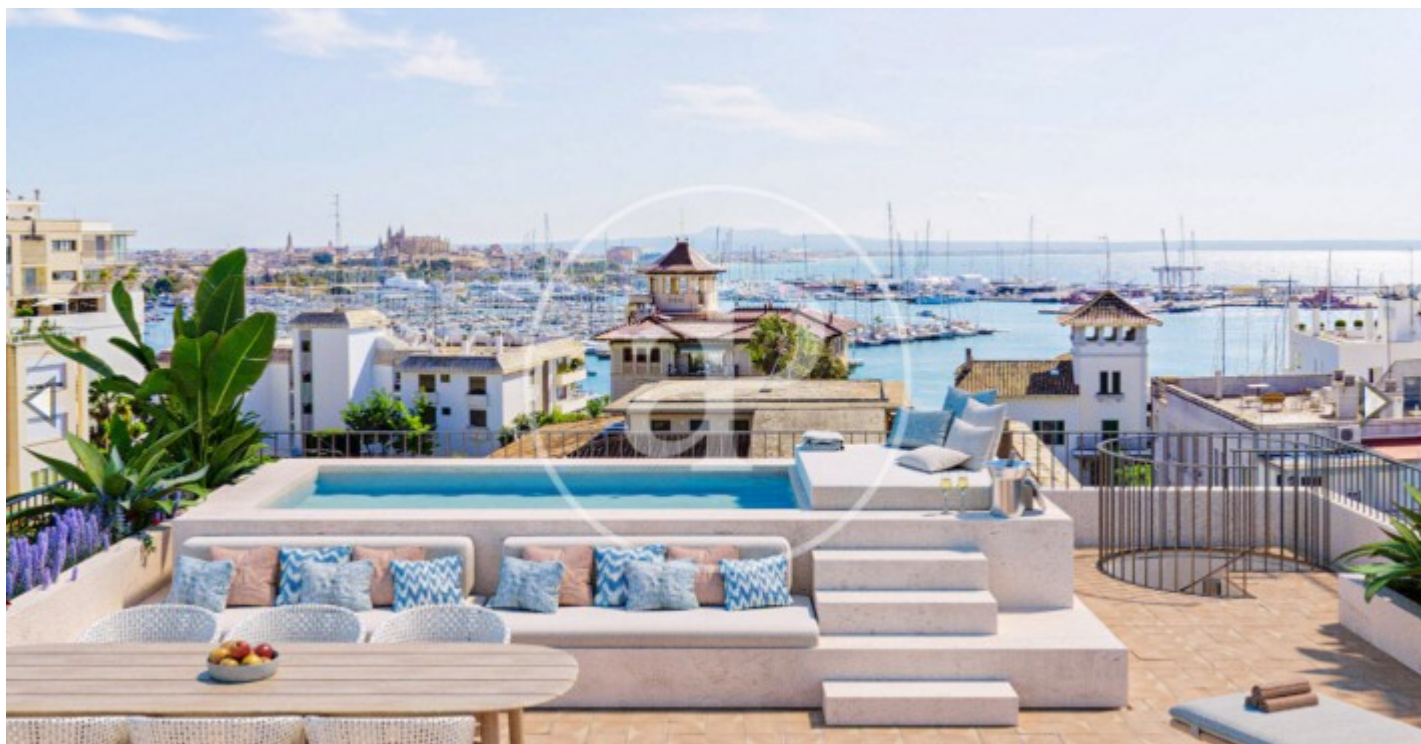

(El Terreno)

Ref: ONPM2312001

Obra nova en venda a El Terreno

Exclusius pisos d'alt standing a El Terreno. Descobreix l'excel·lència en habitatge amb els nostres luxosos pisos d'obra nova a la cobejada zona del Terreno. Aquest enclavament, especialment popular entre la comunitat nòrdica, us ofereix l'oportunitat de viure en un lloc exclusiu i d'alta demanda. Característiques Destacades: Disseny Excepcional: Experimenta un estil de vida únic amb un disseny modern i elegant. Grans finestrals inunden cada espai amb llum natural, creant un ambient lluminós i acollidor. Distribució Pràctica: Cada planta compta amb només dos pisos, assegurant privadesa i comoditat. Gaudeix d'opcions de dues o tres habitacions amb suites elegants i banys complets. Les cuines estan integrades al saló, amb accés a terrasses àmplies i balcons per gaudir de l'aire lliure. Espais exteriors únics: Les plantes baixes us ofereixen jardins privats, mentre que l'àtic compta amb terrassa i piscina privada. Gaudeix de moments de relaxació i entreteniment al teu propi oasi personal. Piscina Comunitària: Submergeix-te en l'exclusivitat amb una piscina [...]

Palma de Mallorca / El Terreno

Unitat pr B

Finalització Q3 2024

CARACTERÍSTIQUES

Superfície 167 m² / 75 m² terrassa

3 Dormitoris

2 Banys

- ✓ Vistes
- ✓ Calefacció
- ✓ Traster
- ✓ AACC
- ✓ Terrassa
- ✓ Pati
- ✓ Piscina
- ✓ Ascensor
- ✓ Té parking