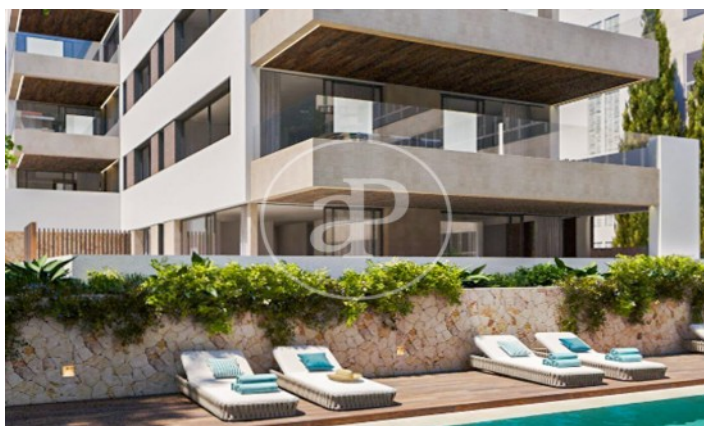

(El Terreno)

Ref: ONPM2312001

Les dades de cada immoble no són part d'una oferta o contracte. No s'ha de considerar exactes o factuais les declaracions fetes per aProperties, verbalment o per escrit, respecte de l'immoble, l'estat en què es troba o el seu valor. Les fotografies només mostren unes parts determinades de l'immoble tal com eren al moment que es van prendre. Les àrees, dimensions i les distàncies que es proporcionen només són aproximades i han de ser comprovades pel client. Les imatges generades pel l'ordinador solament són una indicació de la possible aparença de l'immoble, i poden canviar a qualsevol moment. La informació respecte a un immoble és susceptible de canviar a qualsevol moment.

Per a més informació o per concertar una cita

Tel: 871 16 01 60

apropertiespalma@aproperties.es

<https://www.aproperties.es>