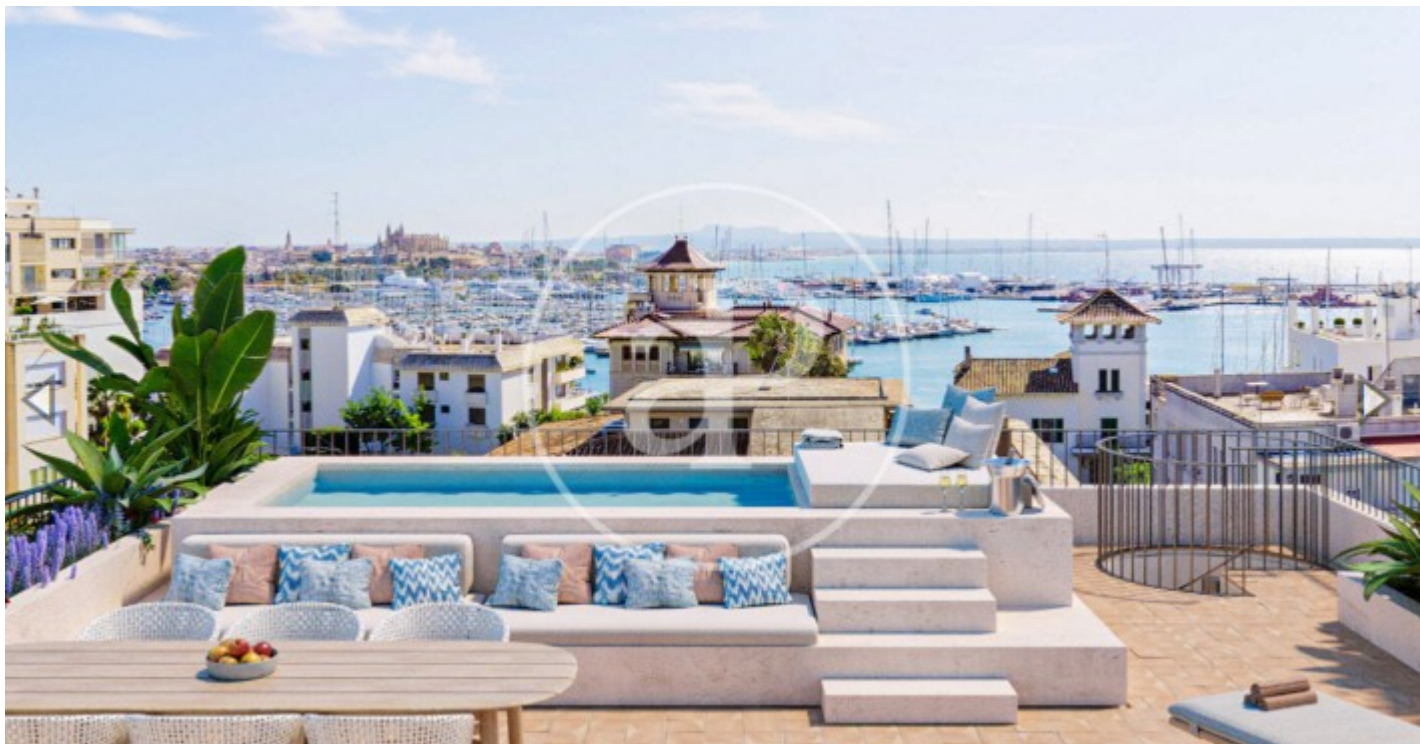

(El Terreno)

Ref: ONPM2312001

Obra nova en venda a El Terreno

Exclusius pisos d'alt standing a El Terreno. Descobreix l'excel·lència en habitatge amb els nostres luxosos pisos d'obra nova a la cobejada zona del Terreno. Aquest enclavament, especialment popular entre la comunitat nòrdica, us ofereix l'oportunitat de viure en un lloc exclusiu i d'alta demanda. Característiques Destacades: Disseny Excepcional: Experimenta un estil de vida únic amb un disseny modern i elegant. Grans finestrals inunden cada espai amb llum natural, creant un ambient lluminós i acollidor. Distribució Pràctica: Cada planta compta amb només dos pisos, assegurant privadesa i comoditat. Gaudeix d'opcions de dues o tres habitacions amb suites elegants i banys complets. Les cuines estan integrades al saló, amb accés a terrasses àmplies i balcons per gaudir de l'aire lliure. Espais exteriors únics: Les plantes baixes us ofereixen jardins privats, mentre que l'àtic compta amb terrassa i piscina privada. Gaudeix de moments de relaxació i entreteniment al teu propi oasi personal. Piscina Comunitària: Submergeix-te en l'exclusivitat amb una piscina [...]