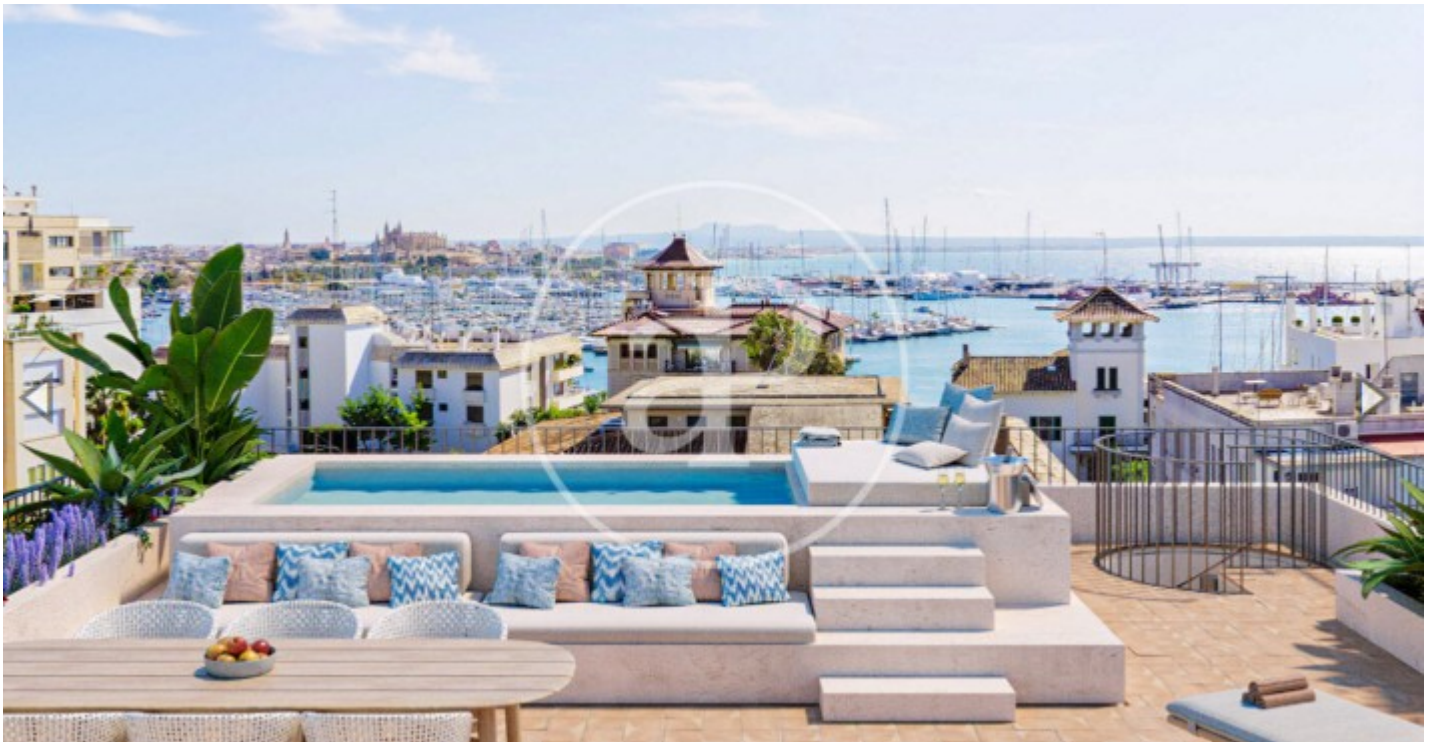

(El Terreno)

Ref: ONPM2312001

Obra nova en venda a El Terreno

Exclusius pisos d'alt standing a El Terreno. Descobreix l'excel·lència en habitatge amb els nostres luxosos pisos d'obra nova a la cobejada zona del Terreno. Aquest enclavament, especialment popular entre la comunitat nòrdica, us ofereix l'oportunitat de viure en un lloc exclusiu i d'alta demanda. Característiques Destacades: Disseny Excepcional: Experimenta un estil de vida únic amb un disseny modern i elegant. Grans finestrals inunden cada espai amb llum natural, creant un ambient lluminós i acollidor. Distribució Pràctica: Cada planta compta amb només dos pisos, assegurant privadesa i comoditat. Gaudeix d'opcions de dues o tres habitacions amb suites elegants i banys complets. Les cuines estan integrades al saló, amb accés a terrasses àmplies i balcons per gaudir de l'aire lliure. Espais exteriors únics: Les plantes baixes us ofereixen jardins privats, mentre que l'àtic compta amb terrassa i piscina privada. Gaudeix de moments de relaxació i entreteniment al teu propi oasi personal. Piscina Comunitària: Submergeix-te en l'exclusivitat amb una piscina [...]