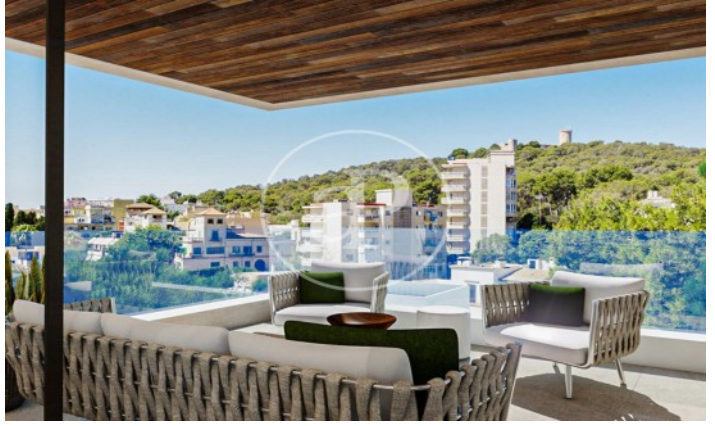

(El Terreno)

Ref: ONPM2312001