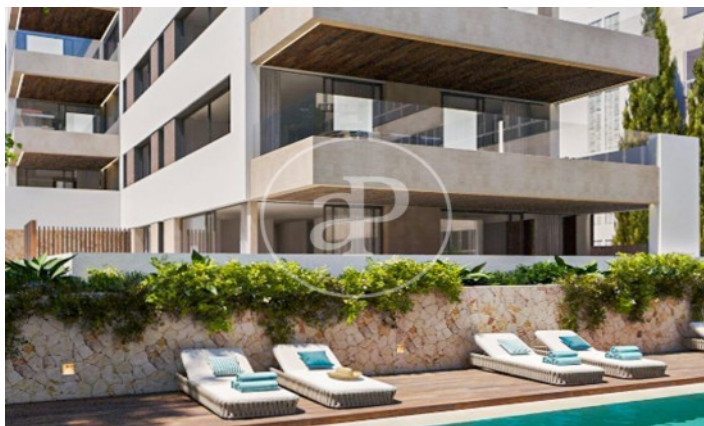

(El Terreno)

Ref: ONPM2312001

Les dades de cada immoble no són part d'una oferta o contracte. No s'ha de considerar exactes o factuais les declaracions fetes per aProperties, verbalment o per escrit, respecte de l'immoble, l'estat en què es troba o el seu valor. Les fotografies només mostren unes parts determinades de l'immoble tal com eren al moment que es van prendre. Les àrees, dimensions i les distàncies que es proporcionen només són aproximades i han de ser comprovades pel client. Les imatges generades pel l'ordinador solament són una indicació de la possible aparença de l'immoble, i poden canviar a qualsevol moment. La informació respecte a un immoble és susceptible de canviar a qualsevol moment.

Per a més informació o per concertar una cita

Tel: 871 16 01 60

apropertiespalma@aproperties.es

<https://www.aproperties.es>