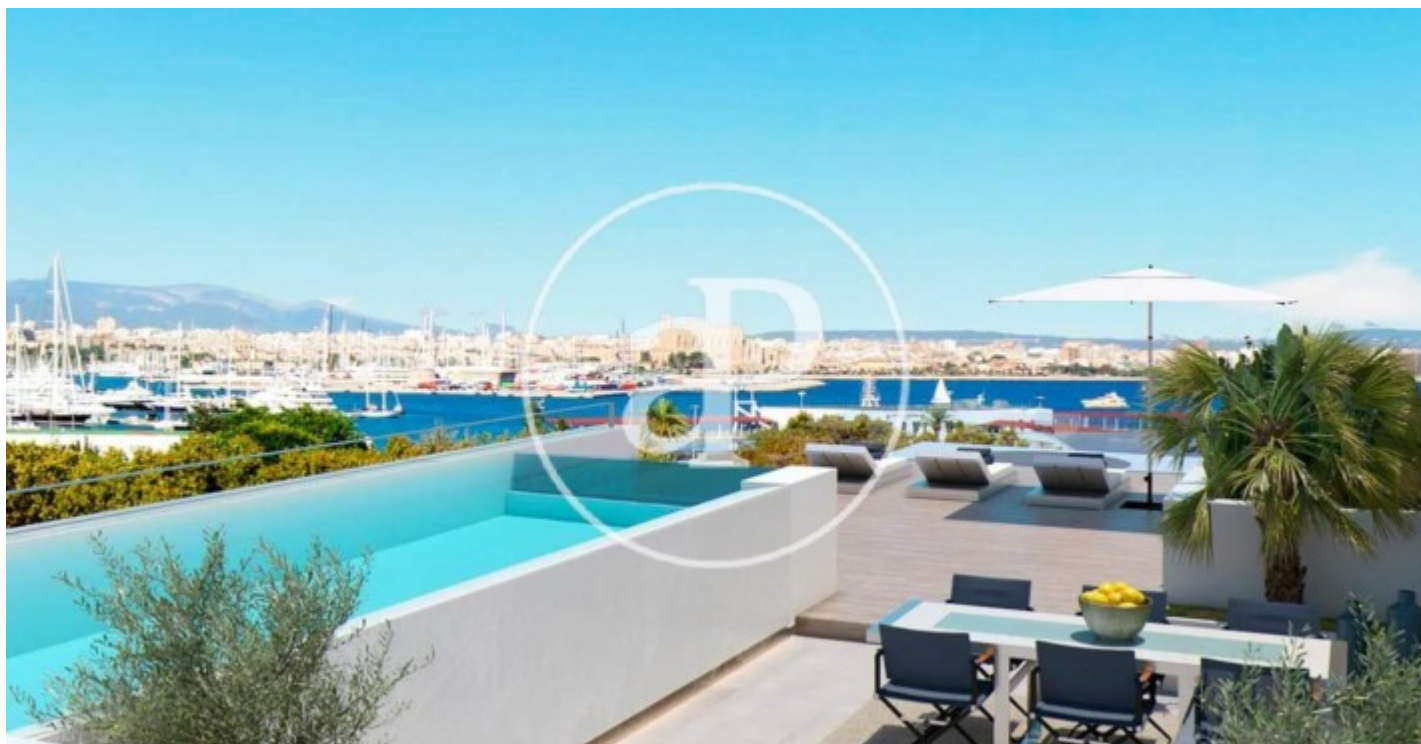

(Pelaire)

Ref: ONPM2110003

Obra nova en venda amb terrassa a Pellaies (Palma de Mallorca)

Obra nova obra nova amb terrassa i vistes a la zona de Pellaies, Palma de Mallorca., piscina, gimnàs, plaça d'aparcament, aire condicionat, armaris encastats, bugaderia, pati posterior, calefacció i traster.