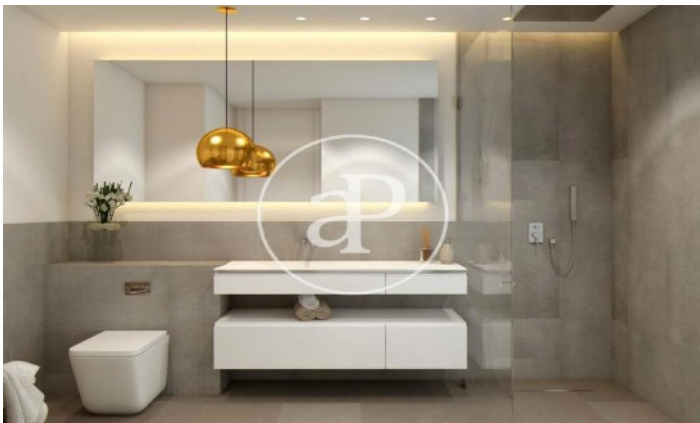

(Pelaires)

Ref: ONPM2110003