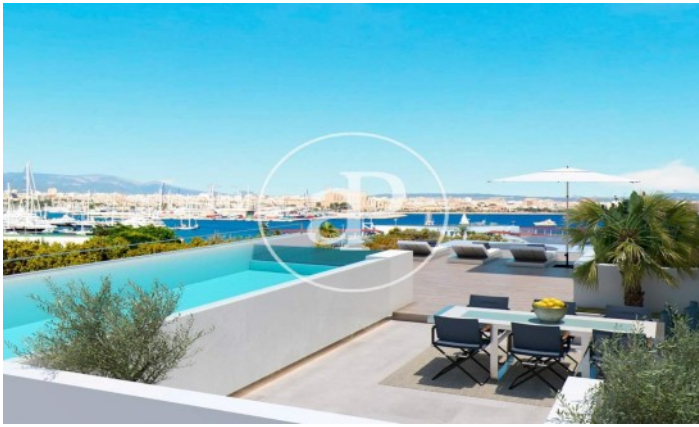

(Pelaires)

Ref: ONPM2110003