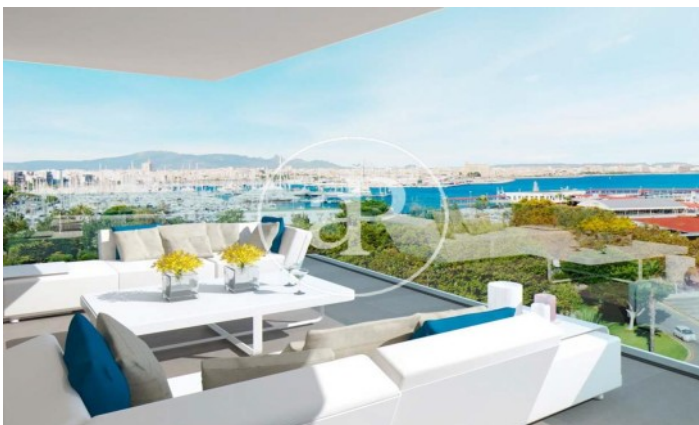

(Pelaires)

Ref: ONPM2110003