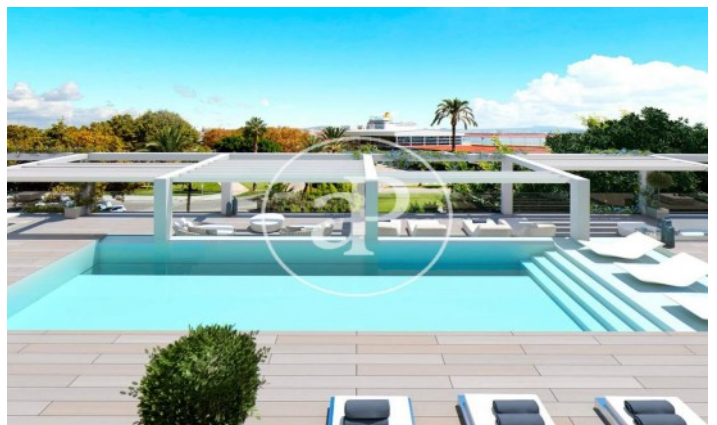

(Pelaires)

Ref: ONPM2110003