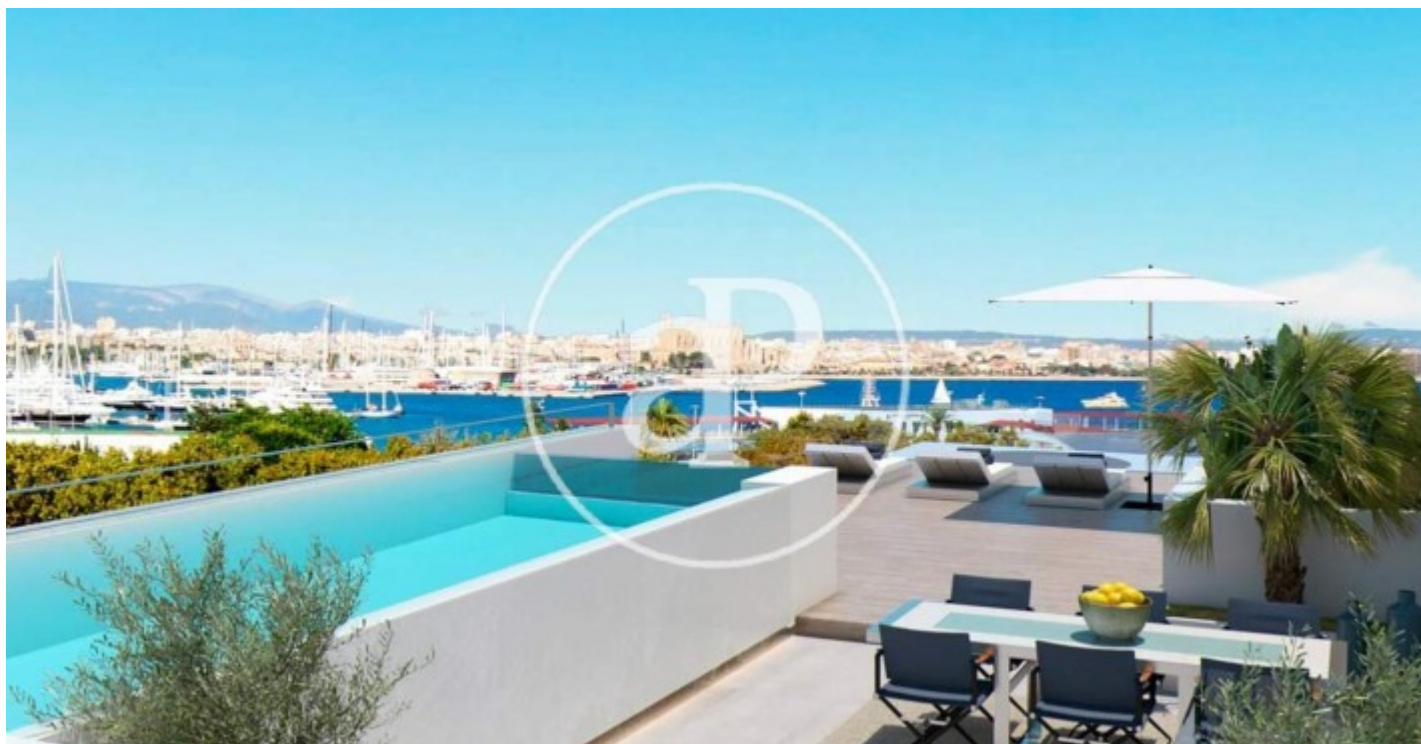

(Pelaire)

Ref: ONPM2110003

Obra nova en venda amb terrassa a Pellaies (Palma de Mallorca)

Obra nova obra nova amb terrassa i vistes a la zona de Pellaies, Palma de Mallorca., piscina, gimnàs, plaça d'aparcament, aire condicionat, armaris encastats, bugaderia, pati posterior, calefacció i traster.

Palma de Mallorca / Pellaies

Unitat 4 401

Finalització Q2 2023

CARACTERÍSTIQUES

Superfície 122 m² / 18 m² terrassa

3 Dormitoris

2 Banys

- ✓ Vistes
- ✓ Calefacció
- ✓ Traster
- ✓ AACC
- ✓ Terrassa
- ✓ Pati
- ✓ Piscina
- ✓ Gimnàs
- ✓ Ascensor
- ✓ Té parking

Preu 2,890,000 €