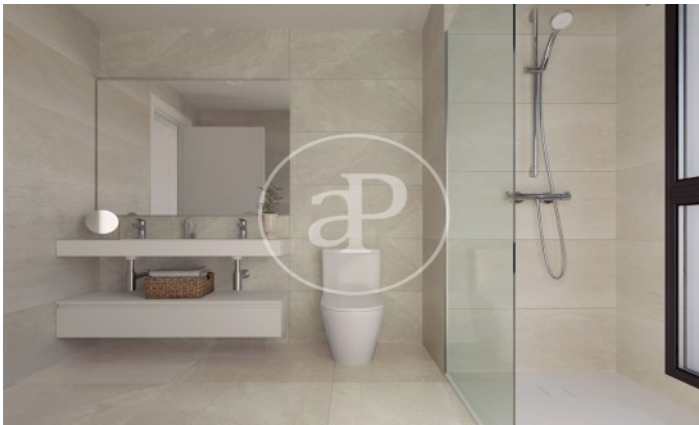

(Playa de Palma)

Ref: ONPM2211003