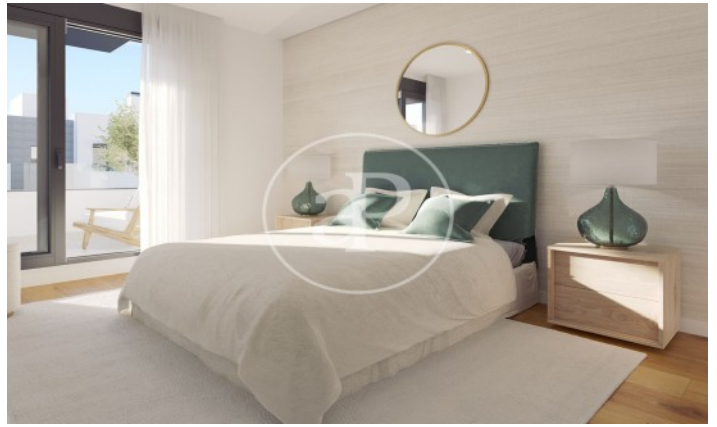

(Playa de Palma)

Ref: ONPM2211003