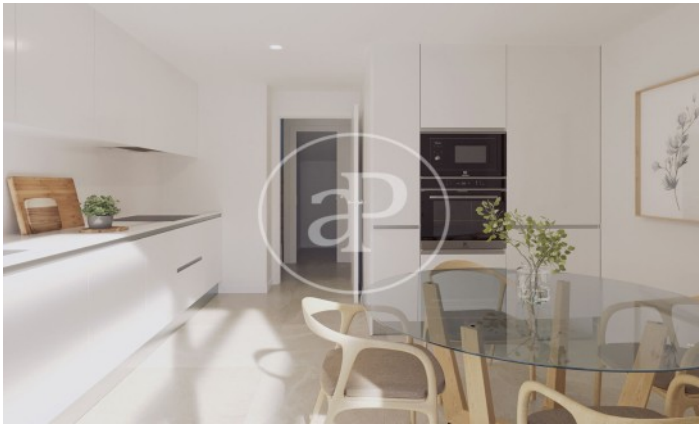

(Playa de Palma)

Ref: ONPM2211003