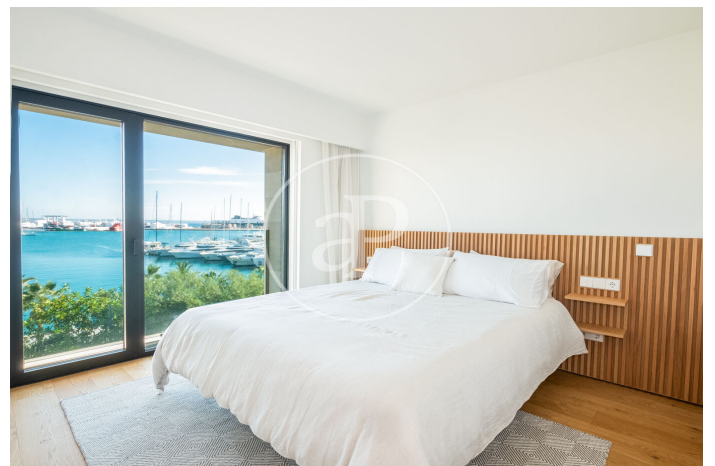

(Son Armadams)

Ref: ONPM2109002