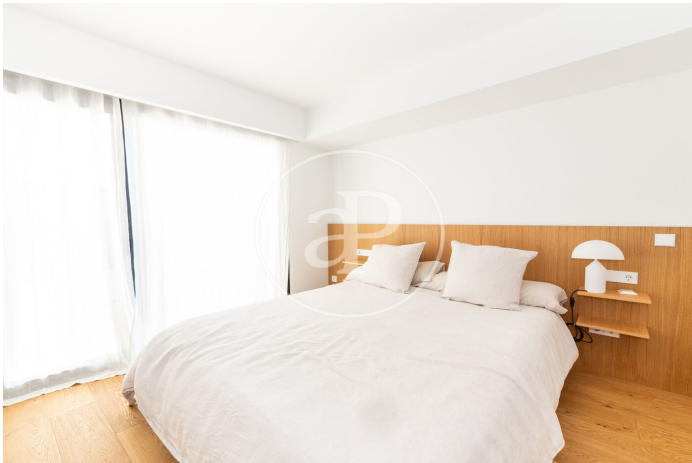

(Son Armadams)

Ref: ONPM2109002

Les dades de cada immoble no són part d'una oferta o contracte. No s'ha de considerar exactes o factuais les declaracions fetes per aProperties, verbalment o per escrit, respecte de l'immoble, l'estat en què es troba o el seu valor. Les fotografies només mostren unes parts determinades de l'immoble tal com eren al moment que es van prendre. Les àrees, dimensions i les distàncies que es proporcionen només són aproximades i han de ser comprovades pel client. Les imatges generades pel l'ordinador solament són una indicació de la possible aparença de l'immoble, i poden canviar a qualsevol moment. La informació respecte a un immoble és susceptible de canviar a qualsevol moment.

Per a més informació o per concertar una cita

Tel: 871 16 01 60 apropertiespalma@aproperties.es <https://www.aproperties.es>