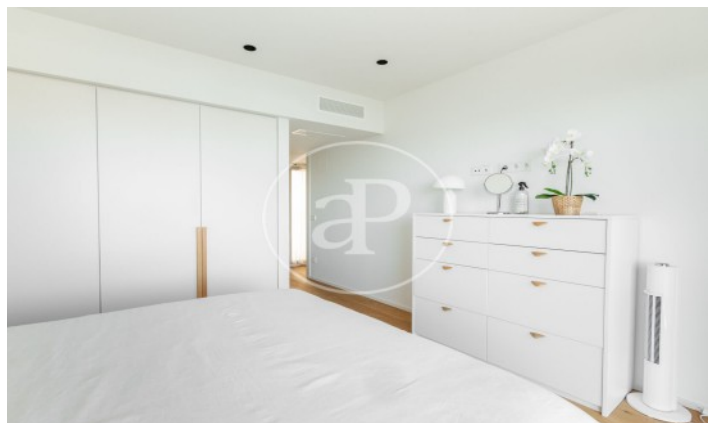

(Son Armadams)

Ref: ONPM2109002

Les dades de cada immoble no són part d'una oferta o contracte. No s'ha de considerar exactes o factuais les declaracions fetes per aProperties, verbalment o per escrit, respecte de l'immoble, l'estat en què es troba o el seu valor. Les fotografies només mostren unes parts determinades de l'immoble tal com eren al moment que es van prendre. Les àrees, dimensions i les distàncies que es proporcionen només són aproximades i han de ser comprovades pel client. Les imatges generades pel l'ordinador solament són una indicació de la possible aparença de l'immoble, i poden canviar a qualsevol moment. La informació respecte a un immoble és susceptible de canviar a qualsevol moment.

Per a més informació o per concertar una cita

Tel: 871 16 01 60

apropertiespalma@aproperties.es

<https://www.aproperties.es>