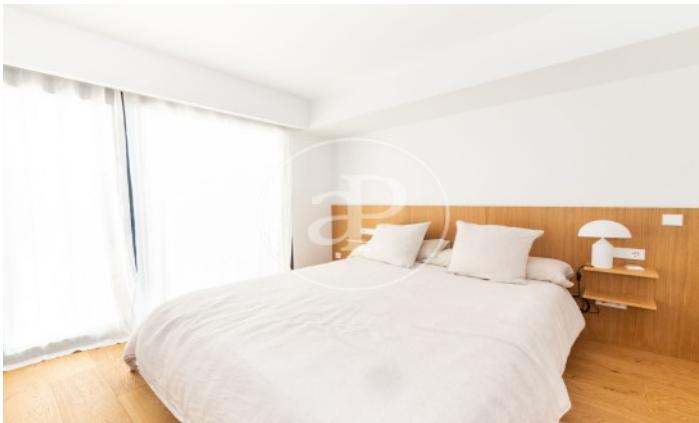

(Son Armadams)

Ref: ONPM2109002

Les dades de cada immoble no són part d'una oferta o contracte. No s'ha de considerar exactes o factuais les declaracions fetes per aProperties, verbalment o per escrit, respecte de l'immoble, l'estat en què es troba o el seu valor. Les fotografies només mostren unes parts determinades de l'immoble tal com eren al moment que es van prendre. Les àrees, dimensions i les distàncies que es proporcionen només són aproximades i han de ser comprovades pel client. Les imatges generades pel l'ordinador solament són una indicació de la possible aparença de l'immoble, i poden canviar a qualsevol moment. La informació respecte a un immoble és susceptible de canviar a qualsevol moment.

Per a més informació o per concertar una cita

Tel: 871 16 01 60

apropertiespalma@aproperties.es

<https://www.aproperties.es>