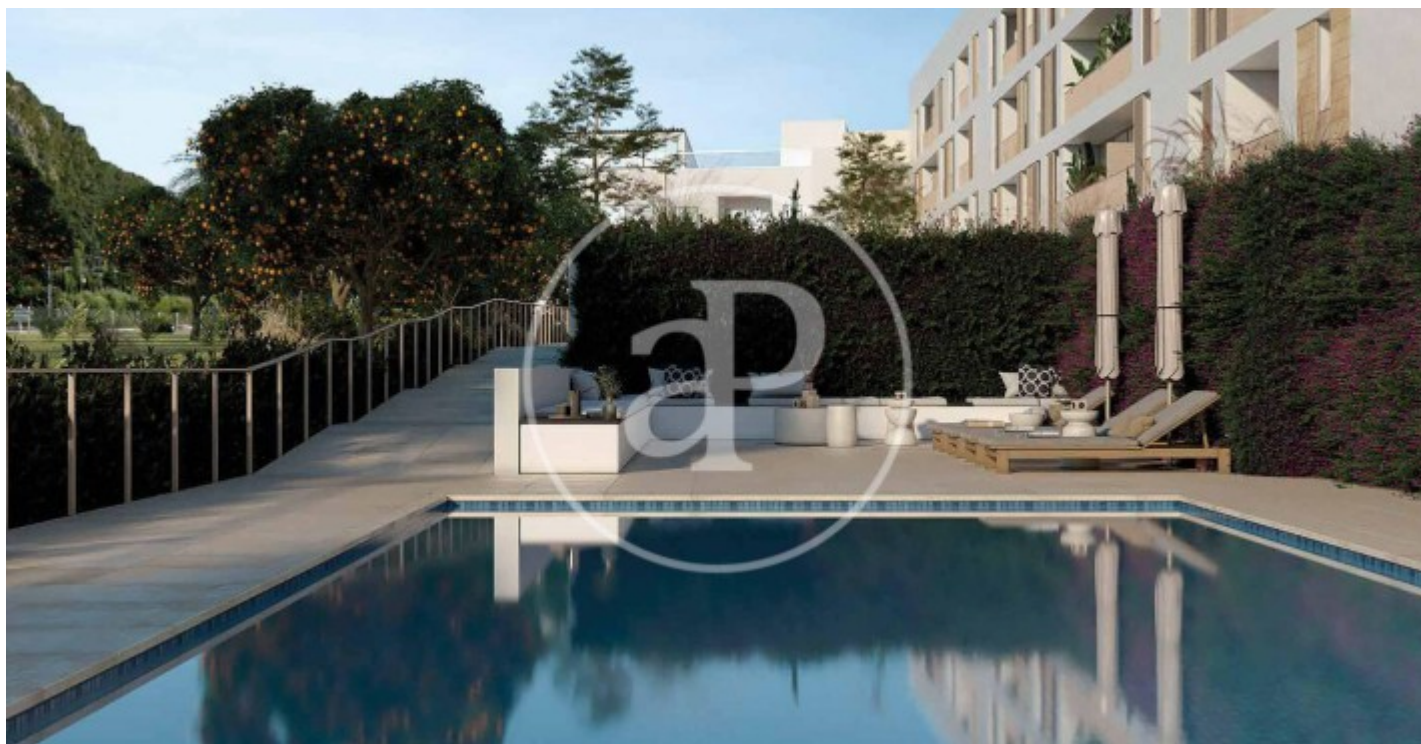

(Pollença Centro)

Ref: ONPM2304001

Obra nova en venda amb terrassa a Pollença Centro (Pollença)

Obra nova obra nova amb terrassa i vistes a la zona de Pollença Centro, Pollença., piscina, plaça d'aparcament, aire condicionat, armaris emcastats, bugaderia, balcó, pati posterior, calefacció i traster.

Pollença / Pollença Centro
Unitat 3 Portal1.ATICO.A
Finalització Q2 2025

CARACTERÍSTIQUES

Superfície 181 m² / 100 m² terrassa
2 Dormitoris
2 Banys

- ✓ Vistes
- ✓ Calefacció
- ✓ Traster
- ✓ AACC
- ✓ Terrassa
- ✓ Pati
- ✓ Piscina
- ✓ Ascensor
- ✓ Té parking