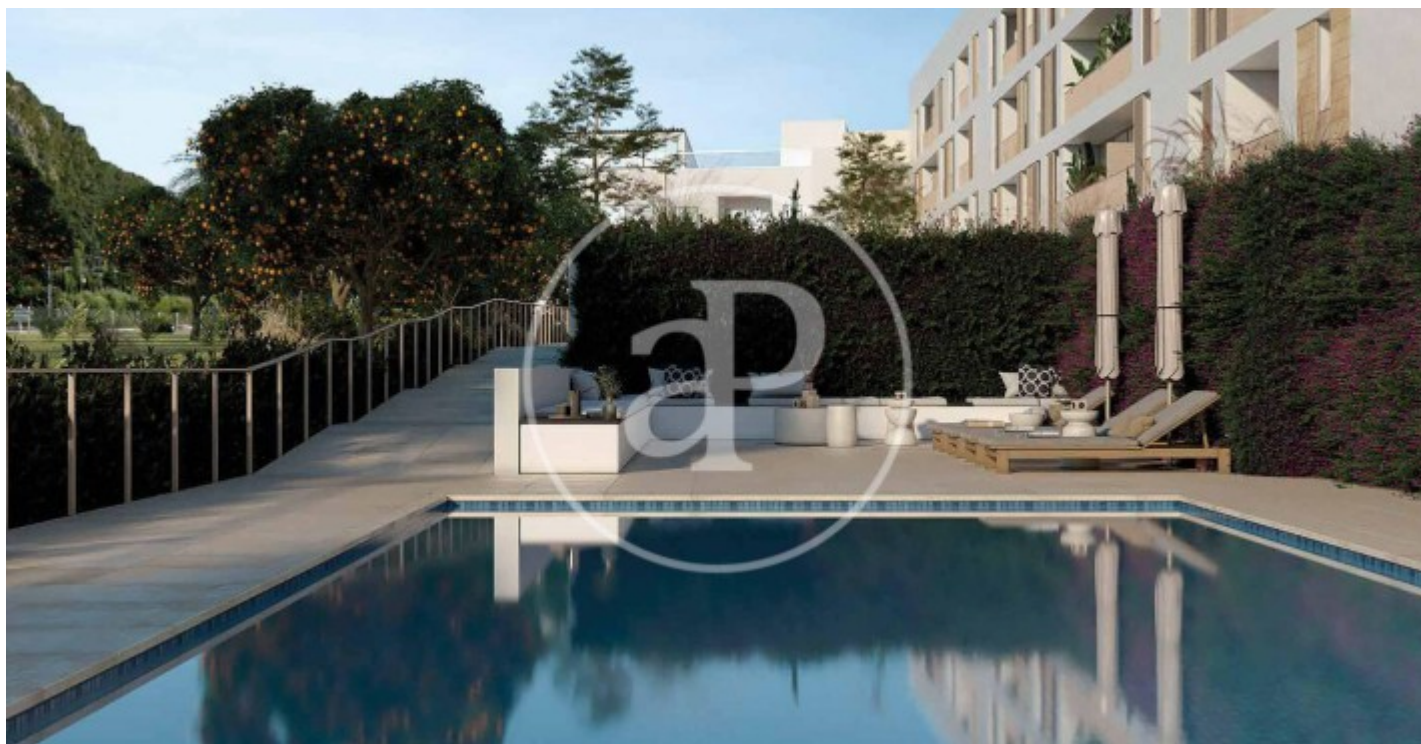

(Pollença Centro)

Ref: ONPM2304001

Obra nova en venda amb terrassa a Pollença Centro (Pollença)

Obra nova obra nova amb terrassa i vistes a la zona de Pollença Centro, Pollença., piscina, plaça d'aparcament, aire condicionat, armaris emcastats, bugaderia, balcó, pati posterior, calefacció i traster.

Pollença / Pollença Centro
Unitat 3 Portal1.ATICO.B
Finalització Q2 2025

CARACTERÍSTIQUES

Superfície 118 m² / 37 m² terrassa
2 Dormitoris
2 Banys

- ✓ Vistes
- ✓ Calefacció
- ✓ Traster
- ✓ AACC
- ✓ Terrassa
- ✓ Pati
- ✓ Piscina
- ✓ Ascensor
- ✓ Té parking