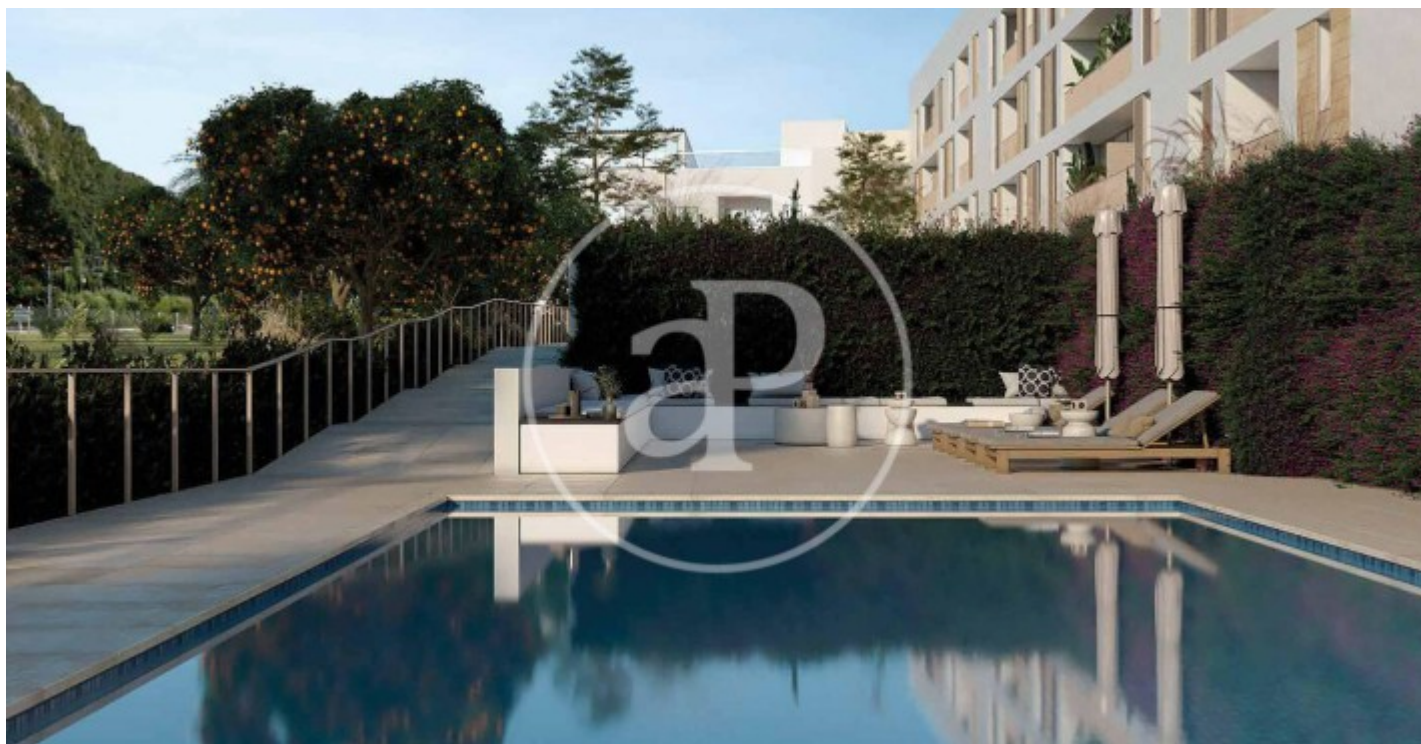

(Pollença Centro)

Ref: ONPM2304001

Obra nova en venda amb terrassa a Pollença Centro (Pollença)

Obra nova obra nova amb terrassa i vistes a la zona de Pollença Centro, Pollença., piscina, plaça d'aparcament, aire condicionat, armaris encastats, bugaderia, balcó, pati posterior, calefacció i traster.

Pollença / Pollença Centro
Unitat bj Portal1.BAJO.A
Finalització Q2 2025

CARACTERÍSTIQUES

Superfície 210 m² / 107 m² terrassa
2 Dormitoris
2 Banys

- ✓ Vistes
- ✓ Calefacció
- ✓ Traster
- ✓ AACC
- ✓ Terrassa
- ✓ Pati
- ✓ Piscina
- ✓ Ascensor
- ✓ Té parking