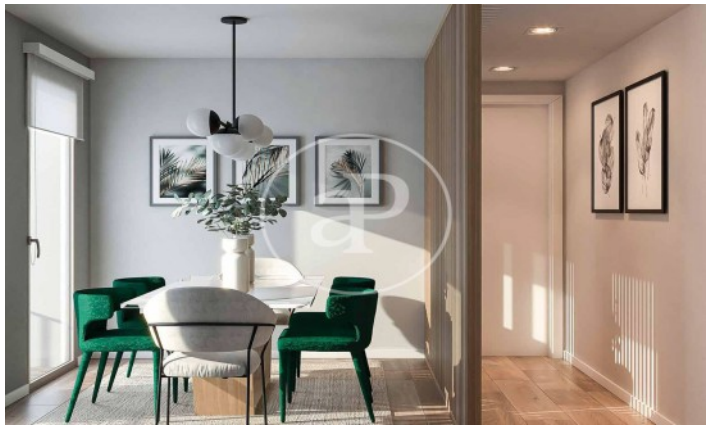

(Pollença Centro)

Ref: ONPM2304001